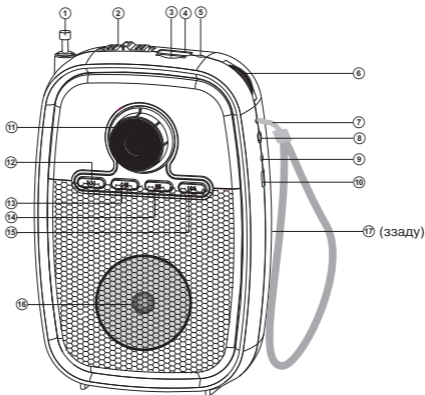

#### **КОМПЛЕКТНІСТЬ**

- Портативний радіоприймач – 1 шт.
- Ремінь для носіння – 1 шт.
- Кабель живлення USB до microUSB – 1 шт.
- Керівництво користувача – 1 шт.
- Гарантійний талон – 1 шт

#### **ОСОБЛИВОСТІ**

- Вмонтоване FM/AM радіо
- Відтворення музики з USB flash та microSD карт пам'яті
- Телескопічна поворотна антена
- Вмонтована батарея
- Вихів для навушників

**Конструкція AC**

- ① Телескопічна поворотна антена
- ② Кнопка вибору режиму (Програвач / FM / AM радіо)
- ③ Роз'єм для підключення MicroSD карт пам'яті
- ④ Роз'єм для підключення USB-flash карт пам'яті
- ⑤ Індикатор роботи режиму Програвача
- ⑥ Ручка увімкнення / регулювання гучності AC
- ⑦ Ремінь для носіння
- ⑧ Вихід для навушників
- ⑨ Індикатор режиму заряду AC
- ⑩ DC 5V: роз'єм для заряджання AC від зарядного пристрою 5V
- ⑪ Ручка налаштування станцій
- ⑫ Кнопка переходу на попередній трек (у режимі Програвач)