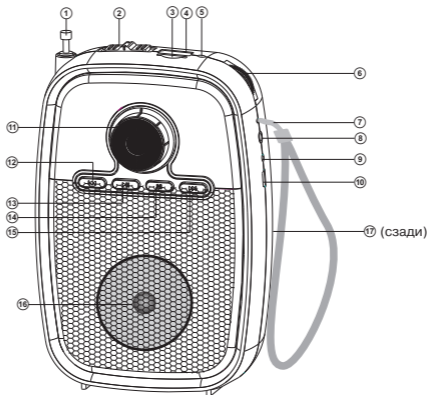

- Встроенное FM/AM радио
- Воспроизведение музыки с USB flash и microSD карт памяти
- Телескопическая поворотная антенна
- Встроенная батарея
- Разъем для подключения наушников

**Устройство AC**

- ① Телескопическая поворотная антенна
- ② Кнопка выбора режима (Проигрыватель/FM/AM радио)
- ③ Разъем для подключения microSD карт памяти
- ④ Разъем для подключения USB-flash
- ⑤ Индикатор работы режима Проигрывателя
- ⑥ Ручка включения/регулировки громкости
- ⑦ Ремешок для переноски
- ⑧ Разъем для подключения наушников
- ⑨ Индикатор режима заряда AC
- ⑩ DC 5V: Разъем для зарядки AC от зарядного устройства 5V
- ⑪ Ручка настройки станций
- ⑫ Кнопка перехода на предыдущий трек (в режиме Проигрывателя)