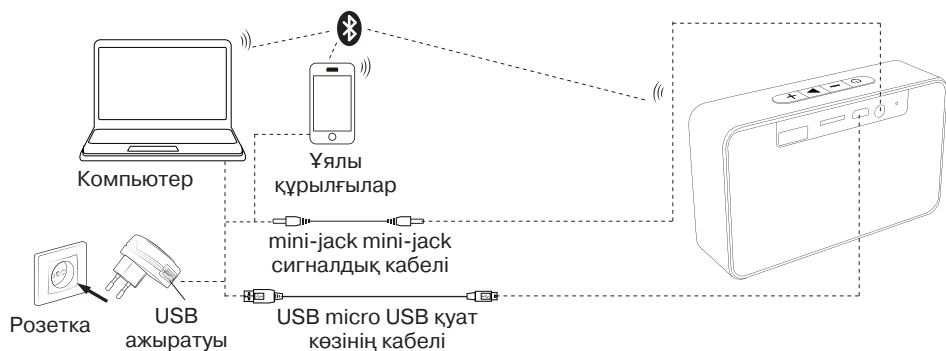

2-сурет. Қосылу схемасы

Сым режимін (AUX) пайдалану

- 3,5 мм mini-jack-3,5 мм mini-jack кабелін (берілген) AUX кірісіне және 3,5 мм ұяшығын сигнал көзіне қосыңыз.
- Колонкаларды AUX режимінде қосыңыз – үндеткіш AUX режиміне өткенше бірнеше рет ④ түймесін басыңыз.