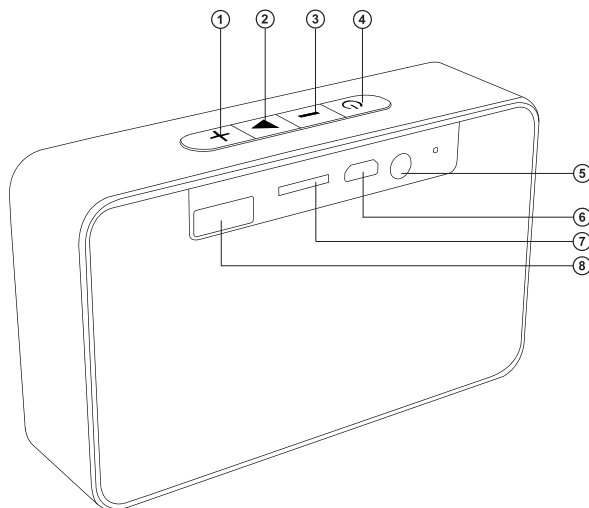

АЖ-ң құрылысы

- ① Дыбыс деңгейін ұлғайту түймесі (қысқа уақыттай басу);
- Келесі трекке ауыстыру түймесі (ұзақ уақыттай басу ойыншы режимінде, және Bluetooth жылы);
- Келесі станция (ұзақ уақыттай басу радио режимінде)
- ② Қосу/Үзіліс (ойыншы режимінде, және Bluetooth жылы);
- Авто іздеу радиостанциялар (ұзақ уақыттай басу радио режимінде);
- Дыбыс түймесін өшіріңіз (қысқа уақыттай басу радио режимінде, және AUX жылы);
- Кіріс қоңырауына жауап беру
- ③ Дыбыс деңгейін азайту түймесі (қысқа уақыттай басу);
- Келесі трекке ауыстыру түймесі (ұзақ уақыттай басу ойыншы режимінде, және Bluetooth жылы);
- Өткен станция (ұзақ уақыттай басу радио режимінде)
- ④ Режимдерін ауыстырып: Bluetooth/Радио/Player/AUX (қысқа уақыттай басу);
- АЖ қосу және ажырату (ұзақ уақыттай басу)
- ⑤ AUX: сигнал көзіне сымды қосылым үшін қосқыш
- ⑥ Құрылғыны зарядталу құрылғысына немесе ноутбук/ДК-ң USB портына қосуға арналған micro USB ажыратуы
- ⑦ Micro SD үшін слот
- ⑧ USB Flash арналған ағытпа

1-сур.