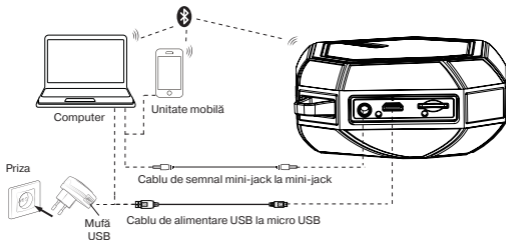

Imag. 2. Schema conectării

Regim de dispozitiv de redare

Atenție! Fișier suport sistem micro SD – FAT32. Cantitatea maximă de 32 GB. Nu se recomandă utilizarea unui micro SD Ultra Speed.

- Când introduceți suportul micro SD în slotul corespunzător cu difuzorul pornit, redarea va începe automat. Utilizați butonul de switch ⑥ între Redare / Pauză. Utilizați ⑤ (piesa anterioară) și ④ (piesa următoare) piesele pot fi controlate.

Utilizați în regimul (AUX)

- Conectați cablul mini-jack de 3,5 mm - mini-jack 3,5 mm (furnizat) la intrarea AUX și mufa de 3,5 mm la sursa de semnal.