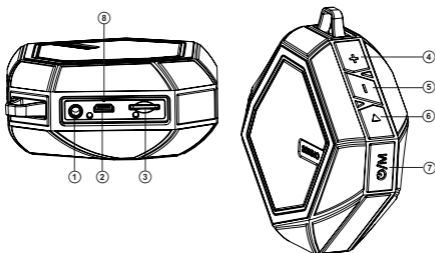

Construcția SBM

- ① Conector pentru conectarea prin cablu la o sursă de semnal
- ② Mufă micro USB pentru conectarea produsului la dispozitivul de încărcare sau portul USB al notebook-ului/PC
- ③ Canal pentru conectarea card-urilor TF Card
- ④ Buton pentru mărirea nivelului volumului (apăsare îndelungată); Pentru trecerea la track-ul următor (în modul player și Bluetooth); Postul următor (în regim radio)
- ⑤ Buton pentru micșorarea nivelului volumului (apăsare îndelungată); Trecere la track-ul următor (în modul player și Bluetooth); Postul precedent (în regim radio)
- ⑥ Buton Redare/Pauză (în modul player și Bluetooth); Posturi radio cautarii automată (apăsare îndelungată în regim radio); Opriți butonul de sunet (apăsare scurtă în regim radio); Răspundeți la un apel primit. Apăsați din nou pentru a reseta apelul primit
- ⑦ Moduri de comutare: Bluetooth / Radio / Player / AUX (apăsare scurtă); Buton conectarea și deconectarea SBM (apăsare îndelungată)
- ⑧ Indicator de mod

Imag. 1. Construcția SBM