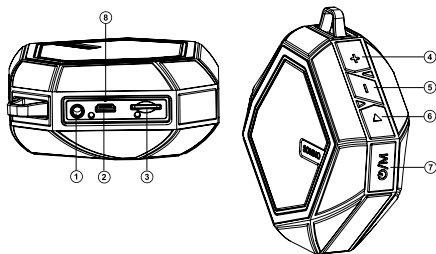

AS apraksts

- ① Savienotājs vadu pieslēgumam ar signāla avotu;
- ② Mini USB savienotājs AS pieslēgšanai barošanas ierīcei, datora/klēpdatora USB portam;
- ③ TF Card pieslēgšanas slots;
- ④ skaļuma palielināšanas poga (ilgstoši nospieš), pāreja uz nākamo treku (atskaņotāja un Bluetooth režīmā), pāreja uz nākamo staciju (FM-radio režīmā);
- ⑤ skaļuma pazemināšanas poga (ilgstoši nospieš), pāreja uz iepriekšējo treku (atskaņotāja un Bluetooth režīmā), pāreja uz iepriekšējo staciju (FM-radio režīmā);
- ⑥ poga Atskaņošana/Pauze (atskaņotāja un Bluetooth režīmā), radio staciju automeklēšana (ilgstoši nospieš FM-radio režīmā), skaņas izslēgšana (īsi nospieš režīmā FM-radio); atbilde uz ienākošo izsaukumu. Atkārtota nospiešana ienākošā izsaukuma atcelšana;
- ⑦ darba režīmu pārslēgšana: Bluetooth/Radio/Atskaņotājs/AUX (īsi nospieš), AS ieslēgšana/izslēgšana AC (ilgstoši nospieš);
- ⑧ darba režīma indikators.

Zīmējums 1. AS konstrukcija.