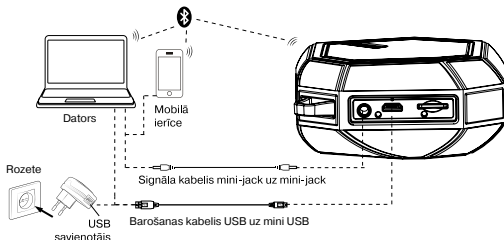

Zīmējums 2. Pieslēgšanas shēma.

Atskaņotāja režīms

Uzmanību! Micro SD nesēja failu sistēma — FAT32. Maksimālais apjoms 32GB. Nerekomendējam izmantot micro SD Ultra Speed.

- Uzstādot micro SD nesēju atbilstošajā slotā, ja AS ir ieslēgta, atskaņošana uzsāksies automātiski. Ar pogas **⏏** palīdzību notiek darba režīmu pārslēgšana: Atskaņošana/Pauze. Ar pogām **⏪** (iepriekšējais treks) u **⏩** (nākošais treks) un var vadīt trekus.

Izmantošana vadu režīmā (AUX)

- Pieslēdziet 3,5 mm mini-jack kabeli — 3,5 mm mini-jack (no komplekta) pie AUX ieejas bet avienotāju 3,5 mm pie signāla avota.