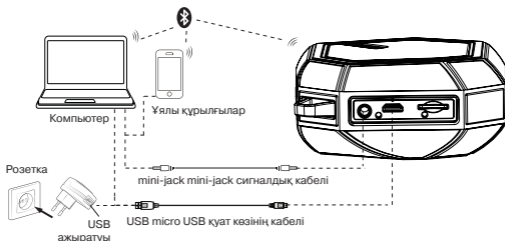

2-сурет. Қосылу схемасы

Ойнатқыштың режимі

Ескерту! Micro SD медиа файлдық жүйесі FAT32 болып табылады. Ең үлкен өлшемі – 32 Гб. Micro SD Ultra жылдамдығын пайдалану ұсынылмайды.

- Micro SD мультимедиасын динамик қосулы кезде тиісті ұяға салғанда, ойнату автоматты түрде басталады. Қосу/Үзіліс арасындағы ⑥ қосқыштар пайдаланыңыз. Түймешіктер ⑤ (алдыңғы трек) және ④ (келесі трек) тректер бақыланатын болады.

Сым режимін пайдалану (AUX)

- 3,5 мм mini-jack-3,5 мм mini-jack кабелін (берілген) AUX кірісіне және 3,5 мм ұяшығын сигнал көзіне қосыңыз.