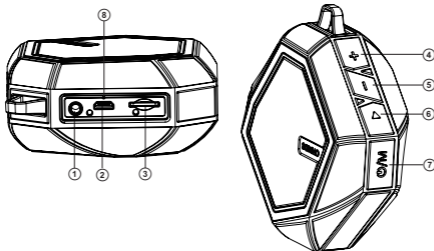

АЖ-ң құрылысы

- ① Сигнал көзіне сымды қосылым үшін қосқыш
- ② Құрылғыны зарядталу құрылғысына немесе ноутбук/ДК-ң USB портына қосуға арналған micro USB ажыратуы
- ③ TF Card үшін слот
- ④ Дыбыс деңгейін ұлғайту түймесі (ұзақ уақыттай басу);
  Келесі трекке ауыстыру түймесі (ойнатқыш режимінде және Bluetooth режимінде);
  Келесі станция (радио режимінде)
- ⑤ Дыбыс деңгейін азайту түймесі (ұзақ уақыттай басу);
  Келесі трекке ауыстыру түймесі (ойнатқыш режимінде және Bluetooth режимінде);
  Өткен станция(радио режимінде)
- ⑥ Қосу/Үзіліс (ойнатқыш режимінде және Bluetooth режимінде);
  Авто іздеу радиостанциялар (ұзақ уақыттай басу радио режимінде);
  Дыбыс түймесін өшіріңіз (қысқа уақыттай басу радио режимінде);
  Кіріс қоңырауына жауап беру. Кіріс қоңырауын қалпына келтіру үшін қайтадан басыңыз
- ⑦ Режимдерін ауыстырып: Bluetooth / Радио / Player / AUX (қысқа басыңыз);
  АЖ қосу және ажырату (ұзақ уақыттай басу)
- ⑧ Жұмыс режимі көрсеткіші

1-сур. АЖ-ң құрылымы