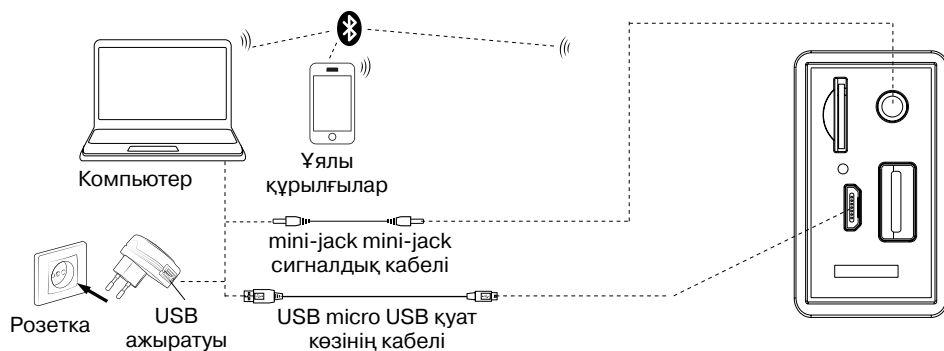

2-сурет. Қосылу схемасы

Сым режимін (AUX) пайдалану

- 3,5 мм mini-jack-3,5 мм mini-jack кабелін (берілген) AUX кірісіне және 3,5 мм ұяшығын сигнал көзіне қосыңыз.
- Колонкаларды AUX режимінде қосыңыз – үндеткіш AUX режиміне өткенше бірнеше рет Ⓣ түймесін басыңыз.