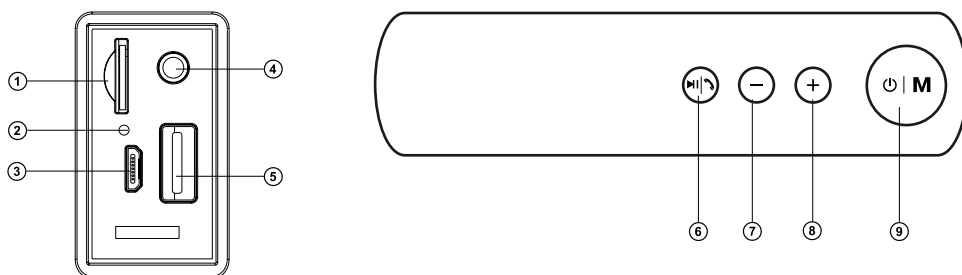

Техникалық қолдау www.sven.fi сайтында

АЖ-ң құрылысы

- ① Micro SD үшін слот
- ② Индикаторы
- ③ Құрылғыны зарядталу құрылғысына немесе ноутбук/ДК-ң USB портына қосуға арналған micro USB ажыратуы
- ④ AUX: сигнал көзіне сымды қосылым үшін қосқыш
- ⑤ USB Flash арналған ағытпа
- ⑥ Қосу/Үзіліс (ойыншы режимінде, және Bluetooth жылы);
Авто іздеу радиостанциялар (ұзақ уақыттай басу радио режимінде);
Дыбыс түймесін өшіріңіз (қысқа уақыттай басу радио режимінде, және AUX жылы)
Кіріс қоңырауына жауап беру
- ⑦ Дыбыс деңгейін азайту түймесі (қысқа уақыттай басу);
Келесі трекке ауыстыру түймесі (ұзақ уақыттай басу ойыншы режимінде, және Bluetooth жылы);
Өткен станция (ұзақ уақыттай басу радио режимінде)
- ⑧ Дыбыс деңгейін ұлғайту түймесі (қысқа уақыттай басу);
Келесі трекке ауыстыру түймесі (ұзақ уақыттай басу ойыншы режимінде, және Bluetooth жылы);
Келесі станция (ұзақ уақыттай басу радио режимінде)
- ⑨ Режимдерін ауыстырып: Bluetooth/Радио/Player/AUX (қысқа уақыттай басу);
АЖ қосу және ажырату (ұзақ уақыттай басу)