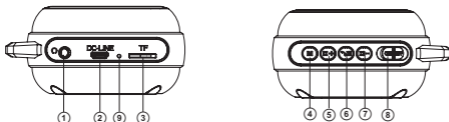

- Bluetooth арқылы сымсыз сигнал беру
- Музыканы микро SD картасының жадынан ойнатыңыз
- Кіріктірілген FM-тюнер
- Дыбыс көзіне сымды байланыс мүмкіндігі
- Soft-touch жабыны

АЖ-ң құрылысы

- ① Құлаққапты қосуға арналған ажырату
- ② DC-LINE: құрылғыны зарядталу құрылғысына немесе ноутбук/ДК-ң USB портына қосуға арналған micro USB ажыратуы немесе дыбыстық сигналды қосу үшін (телефон, MP3 ойнатқыш және т.б.)
- ③ TF: micro SD үшін слот
- ④ M: Режимдерін ауыстырып: Bluetooth / Радио / Player / AUX (қысқа уақыттай басу)
- ⑤ Дыбыс деңгейін ұлғайту түймесі (ұзақ уақыттай басу);
Келесі трекке ауыстыру түймесі (ойнатқыш режимінде және Bluetooth режимінде);
Келесі станция (радио режимінде)
- ⑥ Қосу/Үзіліс (ойнатқыш режимінде және Bluetooth режимінде);
Авто іздеу радиостанциялар (ұзақ уақыттай басу радио режимінде);
Дыбыс түймесін өшіріңіз (қысқа уақыттай басу радио режимінде);
Кіріс қоңырауына жауап беру. Кіріс қоңырауын қалпына келтіру үшін қайтадан басыңыз
- ⑦ Дыбыс деңгейін азайту түймесі (ұзақ уақыттай басу);
Келесі трекке ауыстыру түймесі (ойнатқыш режимінде және Bluetooth режимінде);
Өткен станция(радио режимінде)
- ⑧ ON/OFF: АЖ қосу және ажырату
- ⑨ Жұмыс режимі көрсеткіші