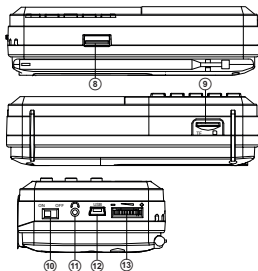

ЕРЕКШЕЛІГІ

- LED-дисплей
- Құлаққапқа арналған ажырату
- Бірге USB флэш және микро SD карта жады музыканы ойнатыңыз
- Кіріктірілген FM-тюнер
- Шам

АЖ-ң құрылғысы

- ① Келесі трекке ауыстыру түймесі (ойнатқыш режимінде);
Өткен станция(радио режимінде);
Уақытты орнату
- ② Қосу/Үзіліс (ойнатқыш режимінде);
MUTE (қысқа уақыттай басу радио режимінде);
Авто іздеу радиостанциялар (ұзақ уақыттай басу радио режимінде);
Уақытты орнату режимінен шығу
- ③ Келесі трекке ауыстыру түймесі (ойнатқыш режимінде);
Келесі станция (радио режимінде);
Уақытты орнату
- ④ M/↻: режимдерін ауыстырып: Радио / Player / Сағат (қысқа уақыттай басу);
Қайталау режимін таңдау (Ойнатқыш режимінде ұзақ уақыт басу);
Уақытты орнату режимін енгізу (сағат режимінде ұзақ уақыт басу)
- ⑤ **↵**: қосу / өшіру түймесі
- ⑥ Дисплей
- ⑦ 0-9: станция нөміріне немесе жол нөміріне кіру үшін сандық өріс
- ⑧ USB Flash арналған ағытпа
- ⑨ TF: micro SD үшін слотт

1-сур. АЖ-ң құрылымы

- ⑩ Қосу / өшіру қосқышы
- ⑪ Құлақпап ұяшығы
- ⑫ USB: зарядтағышқа динамиктерді қосу үшін шағын USB ұясы, ноутбук / ДК USB порты
- ⑬ Дыбыс деңгейін басқару

ҚОСУ ЖӘНЕ ПАЙДАЛАНУ

Назар аударыңыз! Пайдаланар алдында кіріктірмелі аккумуляторды толығымен зарядтап алу керек.