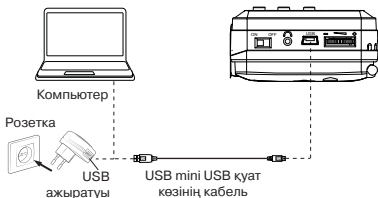

- ⑩ Қосу / өшіру қосқышы
- ⑪ Құлақпап ұяшығы
- ⑫ USB: зарядтағышқа динамиктерді қосу үшін шағын USB ұясы, ноутбук / ДК USB порты
- ⑬ Дыбыс деңгейін басқару

ҚОСУ ЖӘНЕ ПАЙДАЛАНУ

Назар аударыңыз! Пайдаланар алдында кіріктірмелі аккумуляторды толығымен зарядтап алу керек.

Батарея АЖ зарядтау

• USB-порты USB-компьютер немесе USB (жинақта) үшін микро USB кабелін пайдаланып зарядтағышқа АЖ қосыңыз. Зарядтау кезінде батареяның көрсеткіштері кезекпен жыпылықтайды . Батарея толығымен зарядталғанда, батарея көрсеткіші жанады .

Назар аударыңыз! *BL-5C* батареясының орнына *AA* батерейкаларын (3 дана) пайдалануға болады (жинаққа кірмейді). Оларды орнатқан кезде полярлықты қадағалаңыз.

2-сур. Қосылу схемасы