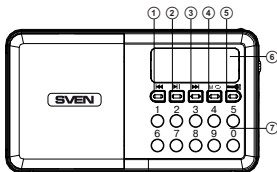

1-сур. АЖ-ң құрылымы

- ⑩ Қосу / өшіру қосқышы
- ⑪ Құлақпап ұяшығы
- ⑫ USB: зарядтағышқа динамиктерді қосу үшін шағын USB ұясы, ноутбук / ДК USB порты
- ⑬ Дыбыс деңгейін басқару

ҚОСУ ЖӘНЕ ПАЙДАЛАНУ

Назар аударыңыз! Пайдаланар алдында кіріктірмелі аккумуляторды толығымен зарядтап алу керек.