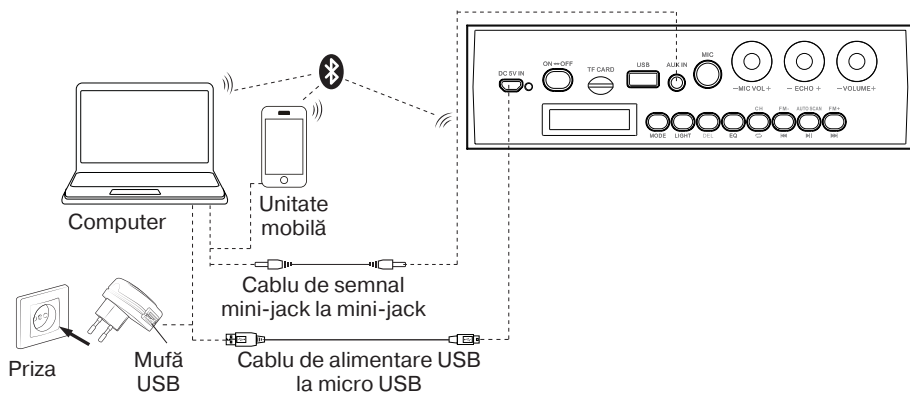

CONECTAREA ȘI UTILIZAREA

Atenție! Înainte de a începe utilizarea, este necesar să încărcați complet acumulatorul integrat.

Încărcarea acumulatorului SBM

- Conectați SBM la intrarea USB a PC sau dispozitivul USB de încărcare cu ajutorul cablului USB la micro USB (din setul complet). În timpul încărcării indicatorul ⑩ va arde roșu. Indicatorul ⑩ se stinge când bateria este încărcată.
- Pentru SBM se folosește bateria în calitate de parte integrată în dispozitiv, de aceea nu încercați să o schimbați, acest lucru poate cauza anularea garanției sau defectarea dispozitivului.

Imag. 2. Schema conectării