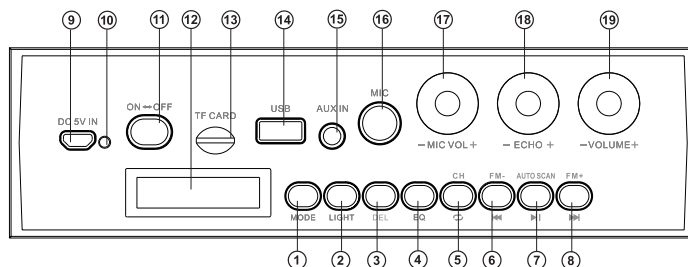

- ① MODE: moduri de comutare: Bluetooth/Radio/Player/LINE IN (apăsare scurtă); on/off a semnalelor de serviciu (apăsăți lung în modul Bluetooth)
- ② LIGHT: butonul modului de iluminare din spate
- ③ DEL: scoateți stația FM (apăsare îndelungată în regim radio)
- ④ EQ: EQ butonul Comutare mod
- ⑤ CH/◀: buton pentru comutarea între posturi sau frecvență (în regim radio); Butonul de selectare a modului de repetare (în regim de redare); ONE – repetă piesa curentă; RAND – redă piesele în ordine aleatorie; ALL – redă toate piesele în ordine succesivă
- ⑥ FM-/▶: trecere la track-ul următor (apăsăți scurt în modul player și Bluetooth); Navigarea pe pista (apăsăți lung în modul player și Bluetooth); Postul precedent/frecvență (în regim radio)
- ⑦ AUTO SCAN/▶: buton Redare/Pauză (în modul de jucător, și Bluetooth); Posturi radio cautarii automată (apăsare îndelungată în regim radio); Opriți butonul de sunet (apăsare scurtă în regim radio și LINE IN)
- ⑧ FM+/▶▶: pentru trecerea la track-ul următor (apăsăți scurt în modul player și Bluetooth); Navigarea pe pista (apăsăți lung în modul player și Bluetooth); Postul următor/ frecvență (în regim radio)
- ⑨ DC 5V IN: mufă micro USB pentru conectarea produsului la dispozitivul de încărcare sau portul USB al notebook-ului/PC
- ⑩ Indicatorul
- ⑪ ON/OFF: buton conectarea și deconectarea SBM
- ⑫ Display
- ⑬ TF CARD: canal pentru conectarea card-urilor micro SD
- ⑭ USB: mufă pentru conectarea purtătorului de memorie USB flash
- ⑮ AUX IN: conectori de 3,5 mm mini-jack pentru conectarea audio (telefon, MP3 player, etc.)
- ⑯ MIC: 6.3mm jack mufă pentru microfon
- ⑰ MIC VOL +/-: butonul de control al volumului microfonului
- ⑱ ECHO +/-: butonul de reglare a nivelului ecoului microfonului
- ⑲ VOLUME: butonul de reglare a volumului

Imag. 1.