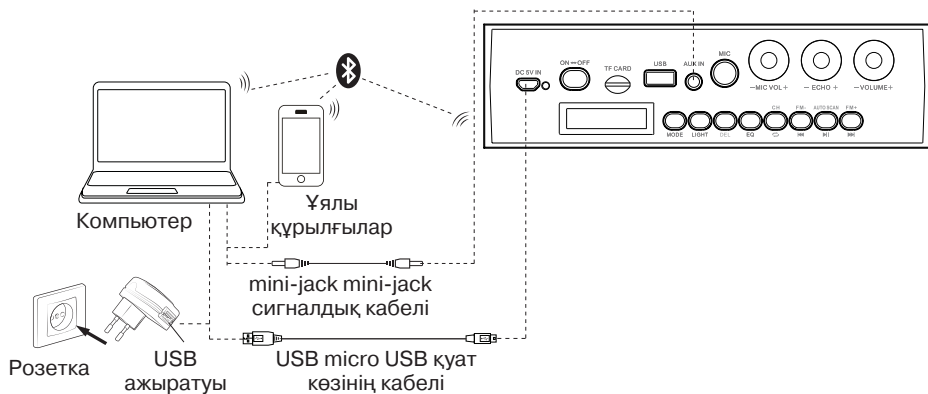

ҚОСУ ЖӘНЕ ПАЙДАЛАНУ

Назар аударыңыз! Пайдаланар алдында кіріктірмелі аккумуляторды толығымен зарядтап алу керек.

Батарея АС зарядтау

- USB-порты USB-компьютер немесе USB (жинақта) үшін микро USB кабелін пайдаланып зарядтағышқа АС қосыңыз. индикатор зарядталып болғанда қызыл болып жанады. Батарея зарядталып кезде индикаторы сөнеді.

- Айнымалы ток батарея жабдықтың ажырамас бөлігі ретінде қолданылады, сондықтан бұл құрылғыға кепілдікті және зақым күшін жою мүмкін, оны алып тастаңыз немесе оны ауыстыру үшін тырыспаңыз.

2-сурет. Қосылу схемасы