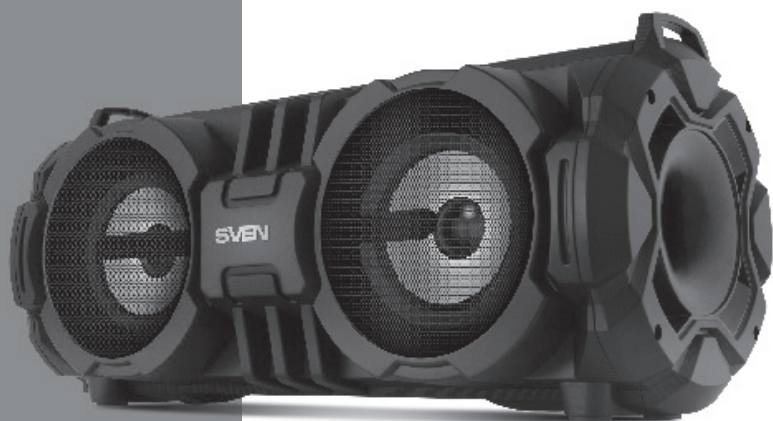

SVEN®

Портативті акустикалық
колонкалар бірге Bluetooth
арқылы және FM-радио

ПАЙДАЛАНУ ЖӨНІНДЕГІ НҰСҚАУЛЫҚ

PS-485

www.sven.fi