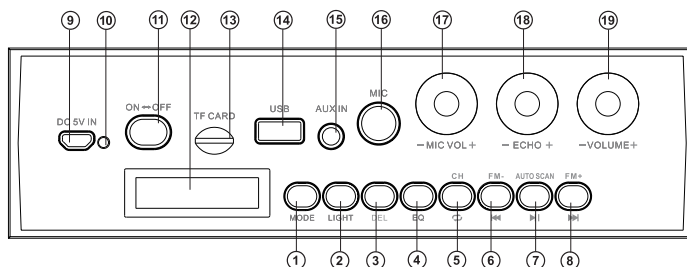

### АЖ-ң құрылысы

- ① MODE: режимдерін ауыстырып: Bluetooth/Радио/Player/LINE IN (қысқа ойыншы); қызметтік сигналдарды қосу/өшіру (ұзақ ойыншы режимінде Bluetooth)
- ② LIGHT: артқы жарық режимі түймешігі
- ③ DEL: FM станциясын алып тастаңыз (ұзақ уақыттай басу радио режимінде)
- ④ EQ: EQ режимін қосқышы түймесі
- ⑤ CH/↔: станция немесе жиілік арасында ауысу түймес (радио режимінде); Қайталау режимін таңдау түймесі (ойыншы режимінде); ONE – ағымдағы жолды қайталайды; RAND – тректерді кездейсоқ ретпен ойнату; ALL – барлық жолдарды жүйелі түрде ойнатады
- ⑥ FM-/⏪: келесі трекке ауыстыру түймесі (қысқа ойыншы режимінде түймесін басып, Bluetooth); Жолға Навигация (ұзақ ойыншы режимінде түймесін басып, Bluetooth); Өткен станция/жиілік (радио режимінде)
- ⑦ AUTO SCAN/⏸: Қосу/Үзіліс (ойыншы режимінде, және Bluetooth жылы); Авто іздеу радиостанциялар (ұзақ уақыттай басу радио режимінде); Дыбыс түймесін өшіріңіз (қысқа уақыттай басу радио режимінде)
- ⑧ FM+/⏩: келесі трекке ауыстыру түймесі (қысқа ойыншы режимінде түймесін басып, Bluetooth); Жолға Навигация (ұзақ ойыншы режимінде түймесін басып, Bluetooth); Келесі станция/жиілік (радио режимінде)
- ⑨ DC 5V IN: құрылғыны зарядталу құрылғысына немесе ноутбук/ДК-ң USB портына қосуға арналған micro USB ажыратуы
- ⑩ Индикаторы
- ⑪ ON/OFF: АЖ қосу және ажырату
- ⑫ Дисплей
- ⑬ TF CARD: Micro SD үшін слот
- ⑭ USB: USB Flash арналған ағытпа
- ⑮ AUX IN: аудио (және т.б. телефон, MP3 ойнатқышын,) қосу үшін 3,5 мм шағын ұясы
- ⑯ MIC: 6.3mm jack ұяшық микрофон ұясы
- ⑰ MIC VOL +/-: микрофонның дыбыс деңгейін реттеу тұтқасы
- ⑱ ECHO +/-: микрофонның эхо деңгейін реттеу тұтқасы
- ⑲ VOLUME: дыбыс деңгейін басқару