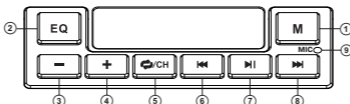

**АЖ-ң құрылысы**

- ① M: режимдерін ауыстырып: Bluetooth / Радио / Player / LINE IN (қысқа ойыншы); қызметтік сигналдарды қосу / өшіру (Bluetooth режимінде ұзақ уақыт басу)
- ② EQ: EQ режимін қосқышы түймесі
- ③ -: дыбыс деңгейін азайту түймесі
- ④ +: дыбыс деңгейін ұлғайту түймесі
- ⑤ ↻/CH: станция немесе жиілік арасында ауысу түймес (радио режимінде); Қайталау режимін таңдау түймесі (ойыншы режимінде); ONE – ағымдағы жолды қайталайды; RAND – тректерді кездейсоқ ретпен ойнату; ALL – барлық жолдарды жүйелі түрде ойнатады
- ⑥ Келесі трекке ауыстыру түймесі (қысқа ойыншы режимінде түймесін басып, Bluetooth); Жолға Навигация (ұзақ ойыншы режимінде түймесін басып, Bluetooth); Өткен станция/жиілік (радио режимінде)
- ⑦ Қосу/Үзіліс (ойыншы режимінде, және Bluetooth жылы); Авто іздеу радиостанциялар (ұзақ уақытта басу радио режимінде); Дыбыс түймесін өшіріңіз (қысқа уақытта басу радио режимінде)
- ⑧ Келесі трекке ауыстыру түймесі (қысқа ойыншы режимінде түймесін басып, Bluetooth); Жолға Навигация (ұзақ ойыншы режимінде түймесін басып, Bluetooth); Келесі станция/жиілік (радио режимінде)
- ⑨ MIC: микрофон
- ⑩ Дисплей
- ⑪ Индикаторы
- ⑫ DC 5V: құрылғыны зарядталу құрылғысына немесе ноутбук/ДК-ң USB портына қосуға арналған micro USB ажыратуы
- ⑬ ON/OFF: АЖ қосу және ажырату
- ⑭ USB: USB Flash арналған ағытпа
- ⑮ TF CARD: Micro SD үшін слот
- ⑯ AUX: аудио (және т.б. телефон, MP3 ойнатқышын,) қосу үшін 3,5 мм шағын ұясы