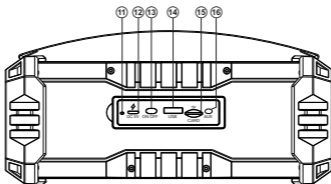

**АЖ-ң құрылысы**

- ① M: режимдерін ауыстырып: Bluetooth / Радио / Player / LINE IN (қысқа ойыншы); қызметтік сигналдарды қосу / өшіру (Bluetooth режимінде ұзақ уақыт басу)
- ② EQ: EQ режимін қосқышы түймесі
- ③ -: дыбыс деңгейін азайту түймесі
- ④ +: дыбыс деңгейін ұлғайту түймесі
- ⑤ ↻/CH: станция немесе жиілік арасында ауысу түймес (радио режимінде); Қайталау режимін таңдау түймесі (ойыншы режимінде); ONE – ағымдағы жолды қайталайды; RAND – тректерді кездейсоқ ретпен ойнату; ALL – барлық жолдарды жүйелі түрде ойнатады
- ⑥ Келесі трекке ауыстыру түймесі (қысқа ойыншы режимінде түймесін басып, Bluetooth); Жолға Навигация (ұзақ ойыншы режимінде түймесін басып, Bluetooth); Өткен станция/жиілік (радио режимінде)
- ⑦ Қосу/Үзіліс (ойыншы режимінде, және Bluetooth жылы); Авто іздеу радиостанциялар (ұзақ уақытта басу радио режимінде); Дыбыс түймесін өшіріңіз (қысқа уақытта басу радио режимінде)
- ⑧ Келесі трекке ауыстыру түймесі (қысқа ойыншы режимінде түймесін басып, Bluetooth); Жолға Навигация (ұзақ ойыншы режимінде түймесін басып, Bluetooth); Келесі станция/жиілік (радио режимінде)
- ⑨ MIC: микрофон
- ⑩ Дисплей
- ⑪ Индикаторы
- ⑫ DC 5V: құрылғыны зарядталу құрылғысына немесе ноутбук/ДК-ң USB портына қосуға арналған micro USB ажыратуы
- ⑬ ON/OFF: АЖ қосу және ажырату
- ⑭ USB: USB Flash арналған ағытпа
- ⑮ TF CARD: Micro SD үшін слот
- ⑯ AUX: аудио (және т.б. телефон, MP3 ойнатқышын,) қосу үшін 3,5 мм шағын ұясы

1-сур. АЖ-ң құрылымы

2-сур. Алдыңғы көрінісі

3-сур. Артқы панель

**ҚОСУ ЖӘНЕ ПАЙДАЛАНУ**

**Назар аударыңыз!** Пайдаланар алдында кіріктірмелі аккумуляторды толығымен зарядтап алу керек.

**Батарея AC зарядтау**