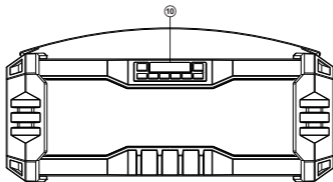

2-сур. Алдыңғы көрінісі