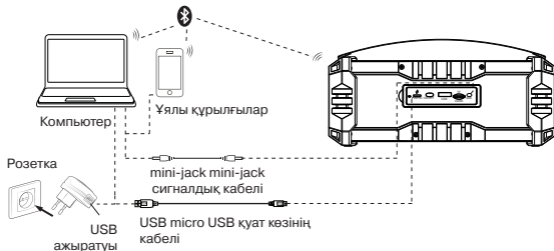

4-сурет. Қосылу схемасы

ЖҰМЫС РЕЖИМЫ

Bluetooth режимі

- Bluetooth деректерді беру арқылы сымсыз үйлесімді құрылғыларға сымсыз динамиктерді қосуға болады. Деректерді жіберудің барынша өрекет аумағы 10 м құрайды. Қабырға, сонымен бірге басқа да электрондық құрылғылар сияқты кедергілер сигналдың жіберілуіне бөгет болуы мүмкін.
- Үндеткіш Bluetooth режимін қосыңыз – дисплей «bt» көрсетілгенше қайта-қайта М батырмасын ① басыңыз.
- Сигнал көзі (телефон, ноутбук, смартфон, т.б.). Bluetooth жұптастыру режимін таңдау қажет. Экран аты * байланыс орнату қажет «SVEN PS-430», көрсетеді.
- Үндеткіш дыбыстық сигналдан табысты байланыс естіледі кейін, индикаторлық Іздеу режимі ** тоқтатады.

* Құрылғының кейбір түрлеріне Bluetooth арқылы қосылу үшін «0000» құпия сөз енгізу керек болуы мүмкін.

** Егер бұйым сигнал көздері тізімінде алдақашан тіркеліп қойылса, Іздеу режимін қайтадан белсендіру қажет емес. Тек бұйымның атауын «SVEN PS-430» және сигнал көзінде «қосу» командасын таңдасаңыз жетеді.