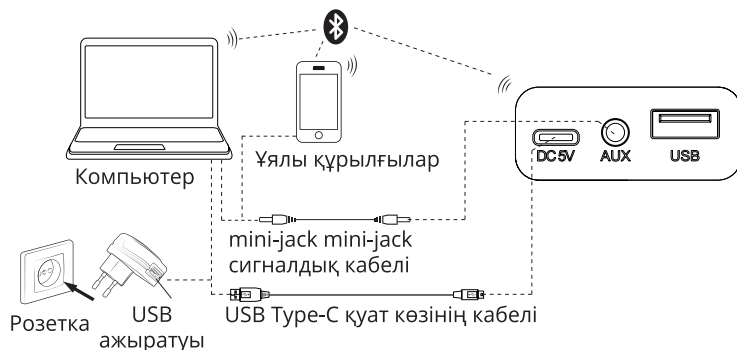

2-сурет. Қосылу схемасы

Сым режимін (AUX) пайдалану

- 3,5 мм мини-джек кабелін - 3,5 мм мини-джек (жинақта) AUX кірісіне, ал 3,5 мм ұясы сигнал көзіне қосыңыз.
- AUX режимінде динамиктерді қосыңыз – Ⓢ түймесін динамиктер AUX режиміне өткенше бірнеше рет басыңыз.

Қосымша динамикті қосу

Қосымша динамикті PS-370-ге қосуға болады (тек Bluetooth режимінде):

- Bluetooth режимінде екі динамикті қосыңыз;
- Bluetooth арқылы сигнал көзін динамиктердің біріне қосыңыз (екінші баған іздеу режимінде болуы керек);
- Екінші (қосылған) динамикте Ⓣ түймесін басып тұрыңыз;
- Егер сәтті қосылса, екі динамикте қысқа сигнал беріледі.