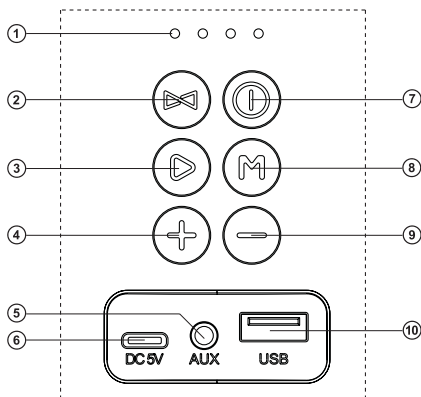

ЖИЫНТЫҚТЫЛЫҚ

- Акустикалық жүйе — 1 дана
- Туре-С USB кабел — 1 дана
- Антенна/шағын ұясы шағын ұясы сигналды кабель — 1 дана
- Пайдаланушының нұсқаулығы — 1 дана
- Кепілдік талоны — 1 дана

**Техникалық қолдау www.sven.fi сайтында орналасқан.
Осында Сіз осы Нұсқаулықтың жаңартылған нұсқауын таба аласыз.**

АЖ-ң құрылысы

- ① Индикаторы
- ②  Қосымша динамикті қосу (ұзақ уақыттай басы Bluetooth режимінде)
- ③  Қосу/Үзіліс (ойыншы режимінде, және Bluetooth жылы);
Авто іздеу радиостанциялар(ұзақ уақыттай басы радио режимінде);
Дыбыс түймесін өшіріңіз (қысқа түймесін басып радио режимінде немесе AUX);
Қосылған құрылғыдан ажыратыңыз (ұзақ уақыттай Bluetooth режимінде)
- ④  Дыбыс деңгейін ұлғайту түймесі (қысқа түймесін басып);
Келесі трекке ауыстыру түймесі (ұзақ уақыттай басы ойыншы режимінде, және Bluetooth жылы);
Келесі станция (ұзақ уақыттай басы радио режимінде)
- ⑤ AUX: сигнал көзіне сымды қосылуға арналған қосқыш
- ⑥ DC 5V: құрылғыны зарядталу құрылғысына немесе ноутбук/ДК-ң USB портына қосуға арналған USB Type C ажыратуы
- ⑦  АЖ қосу және ажырату (ұзақ уақыттай)
- ⑧  Режимдерін ауыстырып: Bluetooth/Радио/Player/AUX (қысқа түймесін басып);
Артқы жарық қосулы / өшірулі (ұзақ уақыттай)
- ⑨  Дыбыс деңгейін азайту түймесі (қысқа түймесін басып);
Келесі трекке ауыстыру түймесі (ұзақ ойыншы режимінде түймесін басып, Bluetooth);
Өткен станция (ұзақ уақыттай басы радио режимінде)
- ⑩ USB: USB Flash арналған ағытпа