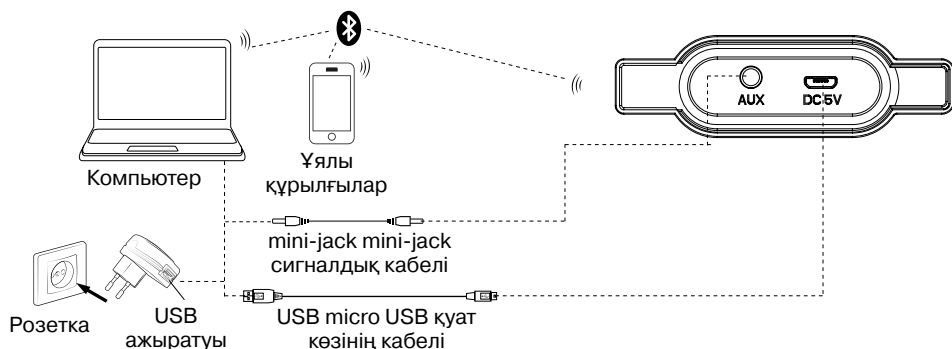

Сым режимін (AUX) пайдалану

- 3,5 мм mini-jack-3,5 мм mini-jack кабелін (берілген) AUX кірісіне және 3,5 мм ұяшығын сигнал көзіне қосыңыз.

2-сурет. Қосылу схемасы

ТЕХНИКАЛЫҚ СИПАТТАМАЛАР

Сипаттамалар және өлшем бірліктері	Мәні
Жиілік диапазоны, Гц	100 – 20 000
Шығу қуаты (RMS), Вт	15 (2 × 7, 5)
Мембрана, мм	Ø 66
Bluetooth-дың әрекет ету қашықтығы, м	10 м-ге дейін
Емкость батареи, мА^ч	2000
Қуат көзінің кернеуі, В	USB/DC 5V
Салмағы, г	1400
Өлшемі, мм	286 × 170 × 140

Ескертулер:

- Орауышта айрықшалауда келтірілген мәліметтер анықтамалық және наразылық білдіру үшін негіз болып табылмайды.
- Sven CM өнімдері үнемі жетілдіріледі, сол себептен өзгертулер алдын ала ескерусіз енгізілуі мүмкін.