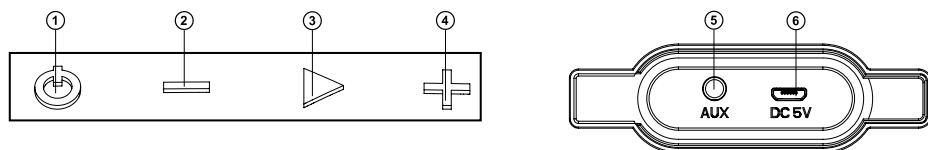

**АЖ-ң құрылысы**

- ① АЖ қосу және ажырату (ұзақ уақыттай басу)
- ② Дыбыс деңгейін азайту түймесі (қысқа уақыттай басу);  
Келесі трекке ауыстыру түймесі (ұзақ уақыттай басу Bluetooth режимінде)
- ③ Қосу/Үзіліс (Bluetooth режимінде);  
Дыбыс түймесін өшіріңіз (AUX режимінде)
- ④ Дыбыс деңгейін ұлғайту түймесі (қысқа уақыттай басу);  
Келесі трекке ауыстыру түймесі (ұзақ уақыттай басу Bluetooth режимінде)
- ⑤ AUX: сигнал көзіне сымды қосылым үшін қосқыш
- ⑥ DC 5V: құрылғыны зарядталу құрылғысына немесе ноутбук/ДҚ-ң USB портына қосуға арналған micro USB ажыратуы