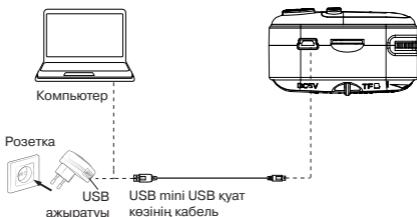

1-сур. АЖ-ң құрылымы

- ⑪ Дыбыс деңгейін басқару
- ⑫ USB: USB Flash арналған ағытпа
- ⑬ Құлаққапты қосуға арналған ажырату

ҚОСУ ЖӘНЕ ПАЙДАЛАНУ

Назар аударыңыз! Пайдаланар алдында кіріктірмелі аккумуляторды толығымен зарядтап алу керек.

Батарея АС зарядтау

- USB-порты USB-компьютер немесе USB (жинақта) үшін mini USB кабелін пайдаланып зарядтағышқа АС қосыңыз. Зарядтау кезінде батареяның көрсеткіштері кезекпен жыпылықтайды  . Батарея толығымен зарядталғанда, батарея көрсеткіші жанады  .