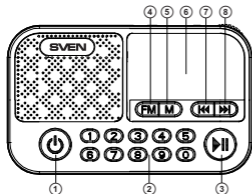

ТАҒАЙЫНДАЛУЫ

PS-25 акустикалық жүйесі (АЖ) әуенді шығаруға және ойындарды. АЖ-ң кіріктірілген жоғары сапалы кең жолақтық динамик, FM-тонері, MP3-плеері, микро SD қосуға арналған слот, USB-жинаушыны қосуға арналған USB-порттың.

ЕРЕКШЕЛІГІ

- LED-дисплей
- Құлаққапқа арналған ажырату
- Бірге USB флэш және микро SD карта жады музыканы ойнатыңыз
- Кіріктірілген FM-тонер

АЖ-ң құрылғысы

- ① АЖ қосу және ажырату (ұзақ уақыттай басу)
- ② 0-9: станция нөміріне немесе жол нөміріне кіру үшін сандық өріс
- ③ Ойнату / Кідірту (ойыншы режимі);
MUTE режимі (FM-радио режимі);
Уақытты орнату режимінен шығу
- ④ FM: радио режимін таңдау
- ⑤ M: режимдерін ауыстырып: Радио / Player / Часы (қысқа уақыттай басу);
Қайталау режимін таңдау (ұзақ уақыттай басу ойнатқыш режимінде);
Авто іздеу радиостанциялар (ұзақ уақыттай басу радио режимінде);
Уақытты орнату режимін енгізу (сағат режимінде ұзақ уақыт басу)
- ⑥ Дисплей
- ⑦ Келесі трекке ауыстыру түймесі (ойнатқыш режимінде);
Өткен станция(радио режимінде);
Уақытты орнату
- ⑧ Қелесі трекке ауыстыру түймесі (ойыншы режимінде);
Келесі станция (радио режимінде);
Уақытты орнату
- ⑨ TF: micro SD үшін слот
- ⑩ DC5V: зарядтағышқа динамиктерді қосу үшін шағын USB ұясы, ноутбук / ДК USB порты