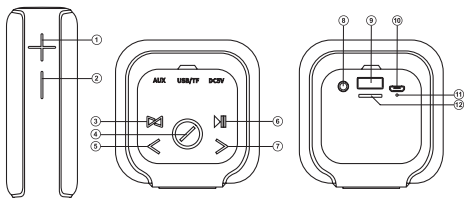

АЖ-ң құрылысы

- ① +: Дыбыс деңгейін азайту түймесі
- ② -: Дыбыс деңгейін ұлғайту түймесі
- ③ **PA**: Режимдерін ауыстырып: Bluetooth / Радио / Player (қысқа уақыттай басу); Қосымша динамикті қосу (ұзақ уақыттай басу)
- ④ **⊕**: АЖ қосу және ажырату (ұзақ уақыттай басу)
- ⑤ **◀**: Келесі трекке ауыстыру түймесі (Ойыншы режимінде, және Bluetooth жылы); Өткен станция(Радио режимінде)
- ⑥ **⊞**: Қосу/Үзіліс (қысқа уақыттай басу Ойыншы режимінде, және Bluetooth жылы); Дыбыс түймесін өшіріңіз (қысқа уақыттай басу Радио режимінде); Дыбыс көзінен ажырату (ұзақ уақыттай басу Bluetooth жылы);
- ⑦ **▶**: Келесі трекке ауыстыру түймесі (Ойыншы режимінде, және Bluetooth жылы); Келесі станция (Радио режимінде)
- ⑧ Аудио (және т.б. телефон, MP3 ойнатқышын,) қосу үшін 3,5 мм шағын ұясы
- ⑨ USB Flash арналған ағытпа
- ⑩ Құрылғыны зарядталу құрылғысына немесе ноутбук/ДК-ң USB портына қосуға арналған micro USB ажыратуы
- ⑪ Индикаторы
- ⑫ Micro SD үшін слот