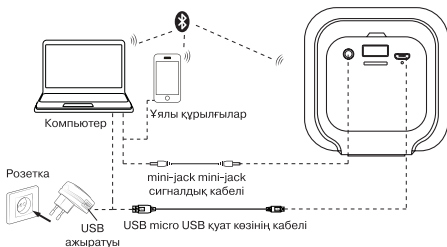

2-сурет. Қосылу схемасы

Қосымша динамикті қосу

Қосымша динамикті «SVEN PS-205»-ге қосуға болады (тек Bluetooth режимінде):

Ескерту! Қосымша динамикті қоспас бұрын, бірінші динамикті көзден ажыратыңыз.

- Екі динамикті қосыңыз (ұзағырақ басып шығару ④) және Bluetooth режимін таңдаңыз. Екі дауыс зорайтқышта да оң көрсеткіш жыпылықтайды, ақ шамы жыпылықтайды.
- Динамиктердің бірінде сигналды естігенше ③ түймесін басып тұрыңыз, содан кейін жіберіңіз. Динамиктер бір-біріне қосылады.
- Бір баған үшін ④ түймесі үнемі жанады, екінші батырмада ④ ақ түспен жыпылықтайды.
- Содан кейін ④ жыпылықтайтын батырмамен динамикті сигнал көзіне қосыңыз (динамикті Bluetooth арқылы қосуды қараңыз).

Ескерту: Кейінгі екі дауыс зорайтқышты қосу кезінде олар автоматты түрде қосылады.