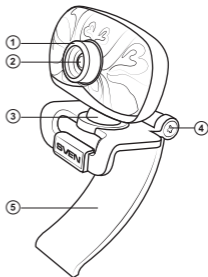

2. SETUL COMPLET

- Cameră web – 1 buc.
- Garnitură stereo (Căști stereo cu microfon) – 1 buc.
- Manual de utilizare – 1 buc.
- Talon de garanție – 1 buc.

3. PARTICULARITĂȚI

- Distanță focală reglabilă
- Scoabă pentru amplasarea camerei pe masă, notebook, monitoare LCD
- Balama sferică pentru rotirea camerei sub unghiul dorit
- Plug & Play
- Mărime reglabilă a căștilor
- Suport elastic pentru microfonul căștilor
- Adaptor auricular comod al căștilor

- Conectați camera la intrarea USB liberă.
- Camera Web este compatibilă cu tehnologia Plug and Play, de aceea instalarea dispozitivului decurge în mod automat după conectarea lui la intrarea USB.
- Garnitura stereo se conectează la PC în modul următor: introduceți mini-jack-ul cablului căștilor (11, verde) în mufa pentru căști a PC, iar mini-jack-ul cablului microfonului (12, oranj) – la intrarea pentru microfon a PC.