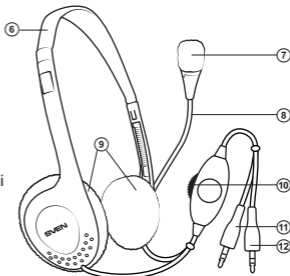

6. CONSTRUCȚIA CAMEREI WEB CU GARNITURĂ

1. 1 Focusare
2. 2 Lentile
3. 3 Balama sferică
4. 4 Balama
5. 5 Scoabă
6. 6 Bandă reglabilă
7. 7 Microfon
8. 8 Suport elastic al microfonului
9. 9 Adaptoare auriculare
10. 10 Regulatorul volumului
11. 11 Mini-jack-ul cablului căștilor
12. 12 Mini-jack-ul cablului microfonului

Imag. 2. Garnitură Stereo