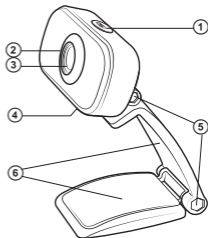

5. CONECTAREA ȘI INSTALAREA

- Conectați camera la intrarea USB liberă.
- Windows XP/Vista/7/8/Mac OS 10.4.8/Linux 2.6.18 și mai sus. Camera este compatibilă cu tehnologia Plug & Play, de aceea instalarea dispozitivului decurge automat după conectarea lui la intrarea USB.

6. CONSTRUCȚIA CAMEREI WEB

- ① Microfon integrat
- ② Obiectiv
- ③ Balamale
- ④ Suport-fixator pentru amplasarea camerei

Imag. 1.

7. SPECIFICAȚII

Parametri, unitate de măsură	Valoare
Tipul senzorului	CMOS
Rezoluția video, pixeli	1920 × 1080
Viteza de capturare, cadre/sec	până la 30
Distanță focală, mm	de la 8 până la infinit
Rezoluția imaginii, Mpix	până la 2,0
Lungimea cablului, m	1,5
Dimensiuni, mm	30 × 80 × 80

Note:

- **Caracteristicile tehnice enumerate în tabelă sunt certificate și nu pot fi cauza plângerilor.**
- **Producerea mărcii comerciale SVEN se perfecționează încontinuu. Din această cauză specificațiile tehnice pot fi schimbate fără anunțare prealabilă.**