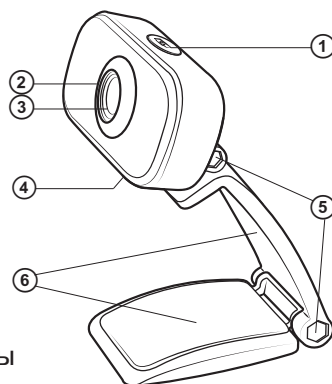

6. УСТРОЙСТВО ВЕБ-КАМЕРЫ

- ① Кнопка захвата кадра
- ② Фокус
- ③ Линзы
- ④ Шарниры
- ⑤ Встроенный микрофон
- ⑥ Подставка-крепление для установки камеры

Рис. 1.

7. ТЕХНИЧЕСКИЕ ХАРАКТЕРИСТИКИ

Характеристики и ед. измерения	Значение
Тип сенсора	CMOS
Разрешение видео, пикселей	1920 × 1080
Скорость захвата, кадров/сек	до 30
Фокусное расстояние, мм	4,2
Разрешение изображения, Мп	до 2,0
Длина кабеля, м	1,5
Размеры, мм	55 × 75 × 30