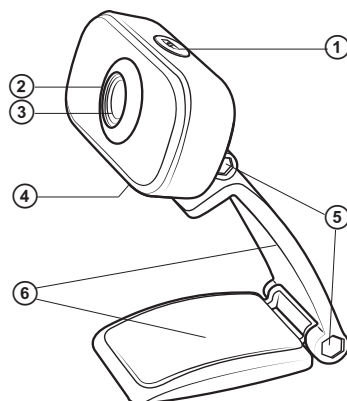

5. ПІДКЛЮЧЕННЯ І ВСТАНОВЛЕННЯ

- Підключіть камеру до вільного порту USB.
- В ОС Windows XP/Vista/7/8/Mac OS 10.4.8/Linux 2.6.18 і вище веб-камера підтримує технологію Plug & Play, тому інсталяція пристрою відбувається автоматично після його підключення до порту USB.

6. БУДОВА ВЕБ-КАМЕРИ

- ① Кнопка захоплення фото
- ② Фокус
- ③ Лінзи
- ④ Вмонтований мікрофон
- ⑤ Шарніри
- ⑥ Підставка-кріплення для встановлення камери

Мал. 1.

7. ТЕХНІЧНІ ХАРАКТЕРИСТИКИ

Характеристики та од. виміру	Значення
Тип сенсора	CMOS
Роздільна здатність відео, пікселів	1920 × 1080
Швидкість захоплення, кадрів/сек	до 30
Фокусна відстань, мм	4,2
Роздільна здатність зображення, Мп	до 2,0
Довжина кабелю	1,5
Розміри, мм	55 × 75 × 30