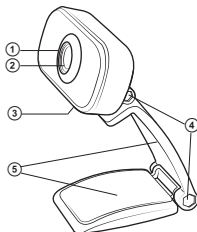

5. ҚОСУ ЖӘНЕ ОРНАТУ

- Камераны ДК еркін USB-порты тетігіне қосыңыз.
- Windows XP/Vista/7/8/10 одан жоғары ОЖ-де веб-камера Plug & Play технологиясын ұстайды, сол себепті USB-портына қосқан кезде ол автоматты түрде орналасады.

6. ВЕБ-КАМЕРАНЫҢ ҚҰРЫЛЫСЫ

- ① Фокус
- ② Линзалар
- ③ Топса
- ④ Кіріктірме микрофон
- ⑤ Камераны орнату үшін бекіткіш-тығырық

1-сурет

7. ТЕХНИКАЛЫҚ СИПАТТАМАЛАР

Сипаттамалар және өлшем бірліктері	Мәні
Сенсордің түрі	CMOS
Видео, пикселдер рұқсатылымы	1920 × 1080
Кадрларды ұстау жылдамдығы/сек	30-ке дейін
Фокус ара қашықтығы, см	30
Кабель ұзындығы, м	1,5
Өлшемдері, мм	80 × 55 × 35