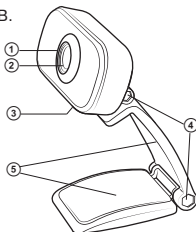

6. УСТРОЙСТВО ВЕБ-КАМЕРЫ

- ① Фокус
- ② Линзы
- ③ Шарниры
- ④ Встроенный микрофон
- ⑤ Подставка-крепление для установки камеры

Рис. 1.

7. ТЕХНИЧЕСКИЕ ХАРАКТЕРИСТИКИ

Характеристики и ед. измерения	Значение
Тип сенсора	CMOS
Разрешение видео, пикселей	1920 × 1080
Скорость захвата, кадров/сек	до 30
Фокусное расстояние, см	30
Длина кабеля, м	1,5
Размеры, мм	80 × 55 × 35