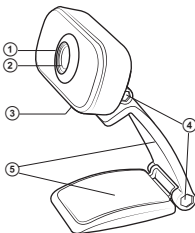

5. ПІДКЛЮЧЕННЯ І ВСТАНОВЛЕННЯ

- Підключіть камеру до вільного порту USB.
- В ОС Windows XP/Vista/7/8/10/Mac OS 10.4.8/Linux 2.6.18 і вище, веб-камера підтримує технологію Plug & Play, тому інсталяція пристрою відбувається автоматично після його підключення до порту USB.

6. БУДОВА ВЕБ-КАМЕРИ

- ① Фокус
- ② Лінзи
- ③ Вмонтований мікрофон
- ④ Шарніри
- ⑤ Підставка-кріплення для встановлення камери

Мал. 1.

7. ТЕХНІЧНІ ХАРАКТЕРИСТИКИ

Характеристики та од. виміру	Значення
Тип сенсора	CMOS
Роздільна здатність відео, пікселів	1920 × 1080
Швидкість захоплення, кадрів/сек	до 30
Фокусна відстань, см	30
Довжина кабелю	1,5
Розміри, мм	80 × 55 × 35

Примітки:

- Наведені в таблиці технічні характеристики є довідковими і не можуть бути підставою для претензій.
- Продукція ТМ SVEN постійно удосконалюється. З цієї причини технічні характеристики може бути змінено без повідомлення.