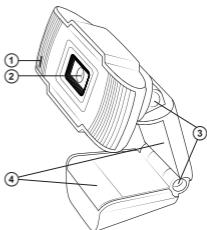

5. CONECTAREA ȘI INSTALAREA

- Conectați camera la intrarea USB liberă.
- Windows XP/Vista/7/8/Mac OS 10.4.8/Linux 2.6.18 și mai sus. Camera este compatibilă cu tehnologia Plug & Play, de aceea instalarea dispozitivului decurge automat după conectarea lui la intrarea USB.

6. CONSTRUCȚIA CAMEREI WEB

- ① Microfon integrat
- ② Obiectiv
- ③ Balamale
- ④ Suport-fixator pentru amplasarea camerei

Imag. 1.

7. SPECIFICAȚII

Parametri, unitate de măsură	Valoare
Tipul senzorului	CMOS
Rezoluția video, pixeli	1280 × 720
Rezoluție maximă, pixeli	3200 × 2400 (prin intermediul SO)
Viteza de capturare, cadre/sec	până la 30
Distanță focală, mm	de la 3 până la infinit
Rezoluția imaginii, Mpix	până la 8,0
Lungimea cablului, m	1,5
Dimensiuni, mm	30 × 80 × 80