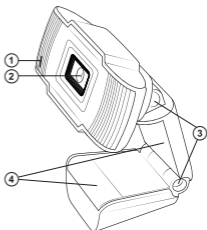

5. ҚОСУ ЖӘНЕ ОРНАТУ

- Камераны ДК еркін USB-порты тетігіне қосыңыз.
- Windows XP/Vista/7/Mac OS 10.4.8/Linux 2.6.18 немесе одан жоғары ОЖ-де веб-камера Plug & Play технологиясын ұстайды, сол себепті USB-портына қосқан кезде ол автоматты түрде орналасады.

6. ВЕБ-КАМЕРАНЫҢ ҚҰРЫЛЫСЫ

- ① Кіріктірмелі микрофон
- ② Объектив (оптикалық құралдың бетіндегі айнек)
- ③ Топсалар
- ④ Камераны орнату үшін бекіткіш-тығырық

1-сурет.

7. ТЕХНИКАЛЫҚ СИПАТТАМАЛАР

Сипаттамалар және өлшем бірліктері	Мәні
Сенсордің түрі	CMOS
Видео, пикселдер рұқсатылымы	1280 × 720
Макс. рұқсатылым, пикселдердің	3200 × 2400 (ПО көмегімен)
Кадрларды ұстау жылдамдығы/сек	30-ге дейін
Фокус ара қашықтығы, мм	8 дан шексіздікке дейін
Бейнелер рұқсатылымы, Мп	8,0-ге дейін
Кабель ұзындығы, м	1,5
Өлшемдері, мм	30 × 80 × 80