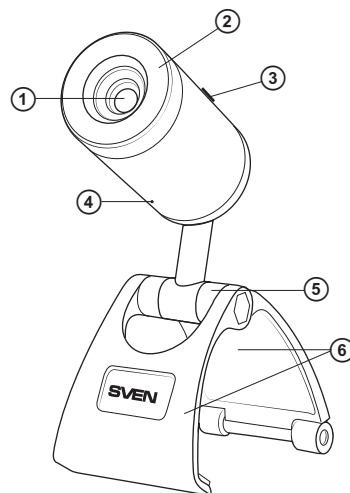

5. CONECTAREA ȘI INSTALAREA

- Conectați camera la intrarea USB liberă.
- Camera web susține tehnologia Plug and Play, de aceea instalarea dispozitivului decurge în mod automat după conectarea lui la intrarea USB.

6. CONSTRUCȚIA CAMEREI WEB

- ① Lentile
- ② Focalizare
- ③ Buton pentru capturarea cadrului
- ④ Microfon integrat
- ⑤ Balama
- ⑥ Clemă

Imag. 1. Construcția camerei web

7. SPECIFICAȚII

Parametri, unități de măsurare	Valoare
Tipul sensorului	CMOS
Rezoluție, pixeli	640 × 480, rezoluția max. 3200 × 2400 (cu ajutorul software-ului)
Viteza capturării, cadre/sec	până la 30 la 640 × 480
Distanța de focalizare, mm	de la 3 până la infinit
Lungimea cablului, m	1,25

Note:

- **Caracteristicile tehnice enumerate în tabel sunt certificate și nu pot fi cauza plângerilor.**
- **Producerea mărcii comerciale SVEN se perfecționează încontinuu. Din această cauză specificațiile tehnice pot fi schimbate fără anunțare prealabilă.**