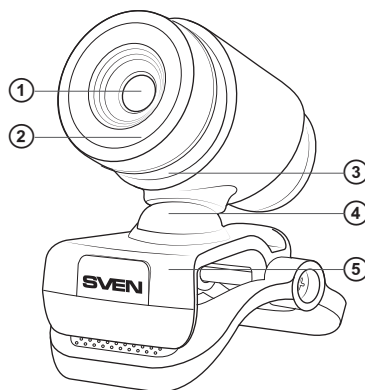

5. CONECTAREA ȘI INSTALAREA

- Conectați camera la intrarea USB liberă.
- Camera web susține tehnologia Plug and Play, de aceea instalarea dispozitivului decurge în mod automat după conectarea lui la intrarea USB.

6. CONSTRUCȚIA CAMEREI WEB

- ① Lentile
- ② Focalizare
- ③ Microfon integrat
- ④ Balama
- ⑤ Clemă

Imag. 1. Construcția camerei web

7. SPECIFICAȚII

Parametri, unități de măsurare	Valoare
Tipul sensorului	CMOS
Rezoluție, pixeli	640 × 480
Viteza capturării, cadre/sec	până la 30 la 640 × 480
Distanța de focalizare, mm	de la 4,8 până la infinit
Lungimea cablului, m	1,25

Note:

- **Caracteristicile tehnice enumerate în tabel sunt certificate și nu pot fi cauza plângerilor.**
- **Producerea mărcii comerciale SVEN se perfecționează încontinuu. Din această cauză specificațiile tehnice pot fi schimbate fără anunțare prealabilă.**