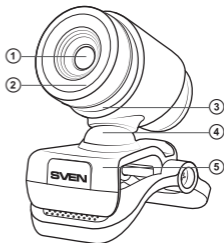

- Камераны ДК еркін USB-порты те- тігіне қосыңыз.
- Веб-камера Plug and Play технологиясын ұстайды, сол себепті USB портына қосылғасын-ақ құрылғы автоматты түрде орнатылады.

6. ВЕБ-КАМЕРАНЫҢ ҚҰРЫЛЫСЫ

- ① Линзалар
- ② Фокус
- ③ Кіріктірмелі микрофон
- ④ Топса
- ⑤ Қысқыш