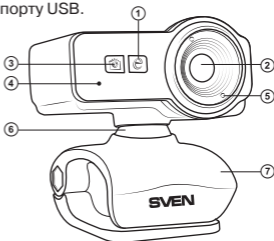

- 1 Кнопка захвата кадра
- 2 Линзы
- 3 Кнопка изменения эффектов
- 4 Встроенный микрофон
- 5 Фокус
- 6 Шарнир
- 7 Клипса

Рис. 1. Устройство веб-камеры

7. ТЕХНИЧЕСКИЕ ХАРАКТЕРИСТИКИ

Характеристики и ед. измерения	Значение
Тип сенсора	CMOS
Разрешение, пикселей	640 × 480
Скорость захвата, кадров/сек	до 30 при 640 × 480
Фокусное расстояние, мм	от 2,8 до бесконечности
Длина кабеля, м	1,5