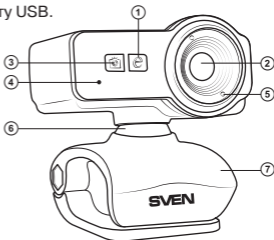

5. ПІДКЛЮЧЕННЯ І ВСТАНОВЛЕННЯ

- Підключіть камеру до вільного порту USB.
- Веб-камера підтримує технологію Plug and Play, тому встановлення пристрою відбувається автоматично після його підключення до порту USB.

6. БУДОВА ВЕБ-КАМЕРИ

1. 1 Кнопка захоплення кадру
2. 2 Лінзи
3. 3 Кнопка зміни ефектів
4. 4 Вмонтований мікрофон
5. 5 Фокус
6. 6 Шарнір
7. 7 Кліпса

Мал. 1. Будова веб-камери

7. ТЕХНІЧНІ ХАРАКТЕРИСТИКИ

Характеристики та од. виміру	Значення
Тип сенсора	CMOS
Роздільна здатність, пікселів	640 × 480
Швидкість захоплення, кадрів/сек	до 30 при 640 × 480
Фокусна відстань, мм	від 2,8 до нескінченності
Довжина кабелю, м	1,5

Примітки:

- Наведені в таблиці технічні характеристики є довідковими і не можуть бути підставою для претензій.
- Продукція торговельної марки SVEN постійно удосконалюється. З цієї причини технічні характеристики може бути змінено без попереднього повідомлення.