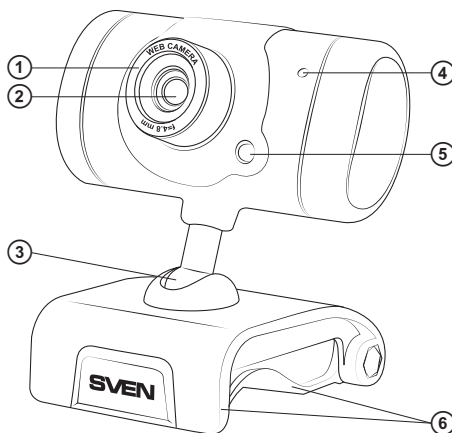

5. CONECTAREA ȘI INSTALAREA

- Conectați camera la intrarea USB liberă.
- Camera web susține tehnologia Plug and Play, de aceea instalarea dispozitivului decurge în mod automat după conectarea lui la intrarea USB.

6. CONSTRUCȚIA CAMEREI WEB

- ① Focalizare
- ② Lentile
- ③ Balama
- ④ Microfon integrat
- ⑤ Indicator
- ⑥ Clemă

Imag. 1. Construcția camerei web

7. SPECIFICAȚII

Parametri, unități de măsurare	Valoare
Tipul sensorului	CMOS
Rezoluție, pixeli	1280 × 1024
Viteza capturării, cadre/sec	până la 30 la 640 × 480
Distanța de focalizare, mm	de la 4,8 până la infinit
Lungimea cablului, m	1,45

Note:

- **Caracteristicile tehnice enumerate în tabel sunt certificate și nu pot fi cauza plângerilor.**
- **Producerea mărcii comerciale SVEN se perfecționează încontinuu. Din această cauză specificațiile tehnice pot fi schimbate fără anunțare prealabilă.**