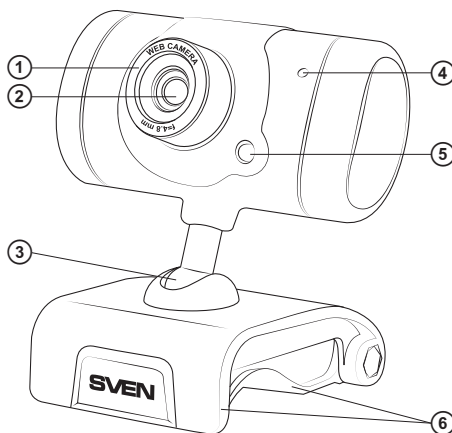

5. CONECTAREA ȘI INSTALAREA

- Conectați camera la intrarea USB liberă.
- Camera web susține tehnologia Plug and Play, de aceea instalarea dispozitivului decurge în mod automat după conectarea lui la intrarea USB.

6. CONSTRUCȚIA CAMEREI WEB

- ① Focalizare
- ② Lentile
- ③ Balama
- ④ Microfon integrat
- ⑤ Indicator
- ⑥ Clemă

Imag. 1. Construcția camerei web

7. SPECIFICAȚII

Parametri, unități de măsurare	Valoare
Tipul sensorului	CMOS
Rezoluție, pixeli	1280 × 1024
Viteza capturării, cadre/sec	până la 30 la 640 × 480
Distanța de focalizare, mm	de la 4,8 până la infinit
Lungimea cablului, m	1,45

Note:

- **Caracteristicile tehnice enumerate în tabel sunt certificate și nu pot fi cauza plângerilor.**
- **Producerea mărcii comerciale SVEN se perfecționează încontinuu. Din această cauză specificațiile tehnice pot fi schimbate fără anunțare prealabilă.**