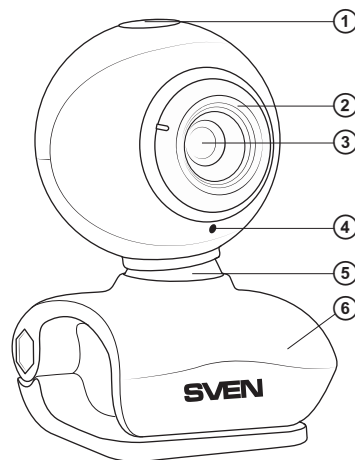

5. CONECTAREA ȘI INSTALAREA

- Conectați camera la intrarea USB liberă.
- Camera web susține tehnologia Plug and Play, de aceea instalarea dispozitivului decurge în mod automat după conectarea lui la intrarea USB.

6. CONSTRUCȚIA CAMEREI WEB

- ① Buton pentru capturarea cadrului
- ② Focalizare
- ③ Lentile
- ④ Microfon integrat
- ⑤ Balama
- ⑥ Clemă

Imag. 1. Construcția camerei web

7. SPECIFICAȚII

Parametri, unități de măsurare	Valoare
Tipul sensorului	CMOS
Rezoluție, pixeli	640 × 480
Viteza capturării, cadre/sec	până la 30 la 640 × 480
Distanța de focalizare, mm	de la 3,5 până la infinit
Lungimea cablului, m	1,25

Note:

- **Caracteristicile tehnice enumerate în tabel sunt certificate și nu pot fi cauza plângerilor.**
- **Producerea mărcii comerciale SVEN se perfecționează încontinuu. Din această cauză specificațiile tehnice pot fi schimbate fără anunțare prealabilă.**