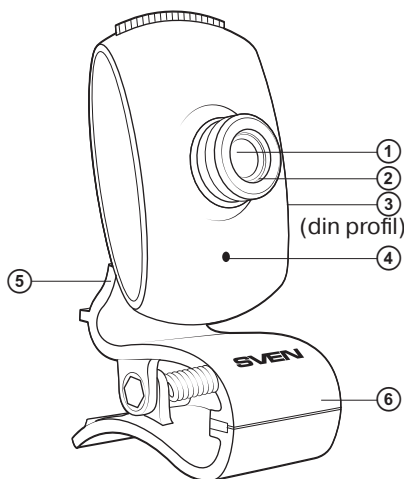

5. CONECTAREA ȘI INSTALAREA

- Conectați camera la intrarea USB liberă.
- Camera web susține tehnologia Plug and Play, de aceea instalarea dispozitivului decurge în mod automat după conectarea lui la intrarea USB.

6. CONSTRUCȚIA CAMEREI WEB

- ① Lentile
- ② Focalizare
- ③ Buton pentru capturarea cadrului
- ④ Microfon integrat
- ⑤ Balama
- ⑥ Clemă

Imag. 1. Construcția camerei web

7. SPECIFICAȚII

Parametri, unități de măsurare	Valoare
Tipul sensorului	CMOS
Rezoluție, pixeli	640 × 480
Viteza capturării, cadre/sec	până la 30 la 640 × 480
Distanța de focalizare, mm	de la 4,8 până la infinit
Lungimea cablului, m	1,25

Note:

- **Caracteristicile tehnice enumerate în tabel sunt certificate și nu pot fi cauza plângerilor.**
- **Producerea mărcii comerciale SVEN se perfecționează încontinuu. Din această cauză specificațiile tehnice pot fi schimbate fără anunțare prealabilă.**