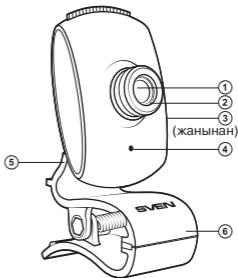

- Камераны ДК еркін USB-порты тегіне қосыңыз.
- Веб-камера Plug and Play технологиясын ұстайды, сол себепті USB портына қосылғасын-ақ құрылғы автоматты түрде орнатылады.

6. ВЕБ-КАМЕРАНЫҢ ҚҰРЫЛЫСЫ

- 1 Линзалар
- 2 Фокус
- 3 Кадрды ұстап тұратын түйме
- 4 Кіріктірмелі микрофон
- 5 Топса
- 6 Қысқыш

1-сурет. Веб-камераның құрылысы

7. ТЕХНИКАЛЫҚ СИПАТТАМАЛАР

Сипаттамалар және өлшем бірліктері	Мәні
Сенсордің түрі	CMOS
Видео, пикселдер рұқсатылымы	640 × 480
Кадрларды ұстау жылдамдығы/сек	640 × 480-да 30-ға дейін
Фокус ара қашықтығы, мм	4,8-ден шексіздікке дейін
Кабельдің ұзындығы, м	1,25