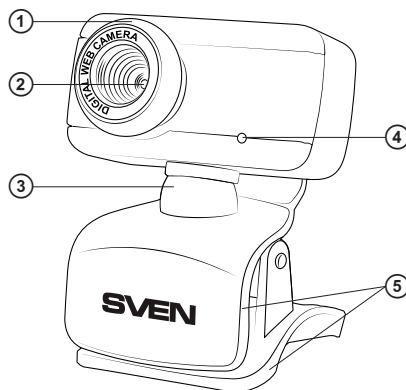

5. CONECTAREA ȘI INSTALAREA

- Conectați camera la intrarea USB liberă.
- Camera web susține tehnologia Plug and Play, de aceea instalarea dispozitivului decurge în mod automat după conectarea lui la intrarea USB.

6. CONSTRUCȚIA CAMEREI WEB

- ① Focalizare
- ② Lentile
- ③ Balama
- ④ Microfon integrat
- ⑤ Clemă

Imag. 1. Construcția camerei web

7. SPECIFICAȚII

Parametri, unități de măsurare	Valoare
Tipul sensorului	CMOS
Rezoluție, pixeli	640 × 480
Viteza capturării, cadre/sec	până la 30 la 640 × 480
Distanța de focalizare, mm	de la 4,8 până la infinit
Lungimea cablului, m	1,45

Note:

- **Caracteristicile tehnice enumerate în tabel sunt certificate și nu pot fi cauza plângerilor.**
- **Producerea mărcii comerciale SVEN se perfecționează încontinuu. Din această cauză specificațiile tehnice pot fi schimbate fără anunțare prealabilă.**