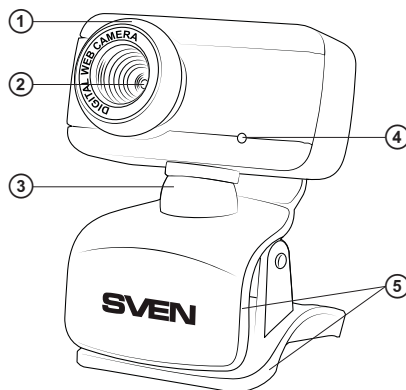

5. CONECTAREA ȘI INSTALAREA

- Conectați camera la intrarea USB liberă.
- Camera web susține tehnologia Plug and Play, de aceea instalarea dispozitivului decurge în mod automat după conectarea lui la intrarea USB.

6. CONSTRUCȚIA CAMEREI WEB

- ① Focalizare
- ② Lentile
- ③ Balama
- ④ Microfon integrat
- ⑤ Clemă

Imag. 1. Construcția camerei web

7. SPECIFICAȚII

Parametri, unități de măsurare	Valoare
Tipul sensorului	CMOS
Rezoluție, pixeli	640 × 480
Viteza capturării, cadre/sec	până la 30 la 640 × 480
Distanța de focalizare, mm	de la 4,8 până la infinit
Lungimea cablului, m	1,45

Note:

- **Caracteristicile tehnice enumerate în tabel sunt certificate și nu pot fi cauza plângerilor.**
- **Producerea mărcii comerciale SVEN se perfecționează încontinuu. Din această cauză specificațiile tehnice pot fi schimbate fără anunțare prealabilă.**