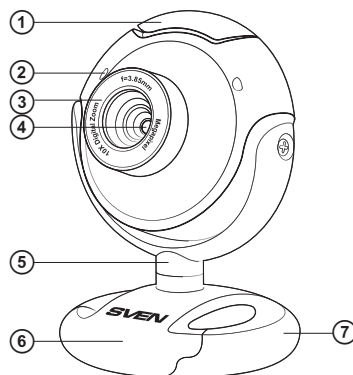

5. CONECTAREA ȘI INSTALAREA

- Conectați camera la intrarea USB liberă.
- Camera web susține tehnologia Plug and Play, de aceea instalarea dispozitivului decurge în mod automat după conectarea lui la intrarea USB.

6. CONSTRUCȚIA CAMEREI WEB

- ① Buton pentru capturarea cadrului
- ② Microfon integrat
- ③ Focalizare
- ④ Lentile
- ⑤ Balama
- ⑥ Clemă
- ⑦ Suport

Imag. 1. Construcția camerei web

7. SPECIFICAȚII

Parametri, unități de măsurare	Valoare
Tipul sensorului	CMOS
Rezoluție, pixeli	640 × 480
Viteza capturării, cadre/sec	până la 30 la 640 × 480
Distanța de focalizare, mm	de la 3,85 până la infinit
Lungimea cablului, m	1,45

Note:

- **Caracteristicile tehnice enumerate în tabel sunt certificate și nu pot fi cauza plângerilor.**
- **Producerea mărcii comerciale SVEN se perfecționează încontinuu. Din această cauză specificațiile tehnice pot fi schimbate fără anunțare prealabilă.**