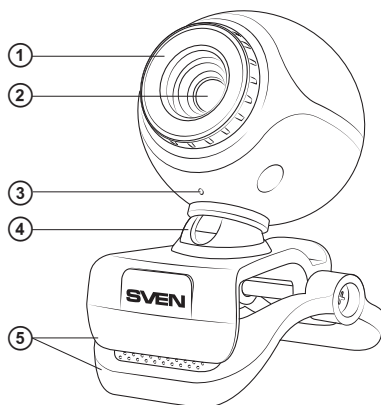

5. CONECTAREA ȘI INSTALAREA

- Conectați camera la intrarea USB liberă.
- Camera web susține tehnologia Plug and Play, de aceea instalarea dispozitivului decurge în mod automat după conectarea lui la intrarea USB.

6. CONSTRUCȚIA CAMEREI WEB

- ① Focalizare
- ② Lentile
- ③ Microfon integrat
- ④ Balama
- ⑤ Clemă

Imag. 1. Construcția camerei web

7. SPECIFICAȚII

Parametri, unități de măsurare	Valoare
Tipul sensorului	CMOS
Rezoluție, pixeli	640 × 480
Viteza capturării, cadre/sec	până la 30 la 640 × 480
Distanța de focalizare, mm	de la 4,8 până la infinit
Lungimea cablului, m	1,45

Note:

- **Caracteristicile tehnice enumerate în tabel sunt certificate și nu pot fi cauza plângerilor.**
- **Producerea mărcii comerciale SVEN se perfecționează încontinuu. Din această cauză specificațiile tehnice pot fi schimbate fără anunțare prealabilă.**