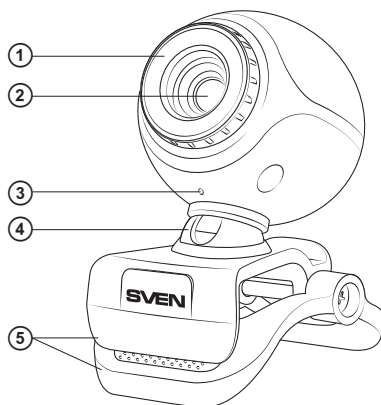

5. CONECTAREA ȘI INSTALAREA

- Conectați camera la intrarea USB liberă.
- Camera web susține tehnologia Plug and Play, de aceea instalarea dispozitivului decurge în mod automat după conectarea lui la intrarea USB.

6. CONSTRUCȚIA CAMEREI WEB

- ① Focalizare
- ② Lentile
- ③ Microfon integrat
- ④ Balama
- ⑤ Clemă

Imag. 1. Construcția camerei web

7. SPECIFICAȚII

Parametri, unități de măsurare	Valoare
Tipul sensorului	CMOS
Rezoluție, pixeli	640 × 480
Viteza capturării, cadre/sec	până la 30 la 640 × 480
Distanța de focalizare, mm	de la 4,8 până la infinit
Lungimea cablului, m	1,45

Note:

- **Caracteristicile tehnice enumerate în tabel sunt certificate și nu pot fi cauza plângerilor.**
- **Producerea mărcii comerciale SVEN se perfecționează încontinuu. Din această cauză specificațiile tehnice pot fi schimbate fără anunțare prealabilă.**