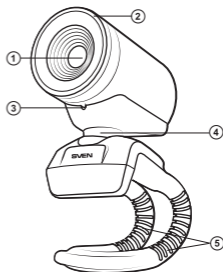

5. ПІДКЛЮЧЕННЯ І ВСТАНОВЛЕННЯ

- Підключіть камеру до вільного порту USB.
- Веб-камера підтримує технологію Plug and Play, тому встановлення пристрою відбувається автоматично після його підключення до порту USB.

6. БУДОВА ВЕБ-КАМЕРИ

- ① Лінзи
- ② Фокус
- ③ Вмонтований мікрофон
- ④ Кульковий шарнір
- ⑤ Гнучке кріплення

Мал. 1. Будова веб-камери

7. ТЕХНІЧНІ ХАРАКТЕРИСТИКИ

Характеристики та од. виміру	Значення
Тип сенсора	CMOS
Роздільна здатність, пікселів	1280 × 1024, макс. розд. здатність 3200 × 2400 (за допомогою ПЗ)
Швидкість захоплення, кадрів/сек	до 30 при 640 × 480
Фокусна відстань, мм	від 8 до нескінченності
Довжина кабелю, м	1,25

Примітки:

- Наведені в таблиці технічні характеристики є довідковими і не можуть бути підставою для претензій.
- Продукція торговельної марки SVEN постійно удосконалюється. З цієї причини технічні характеристики може бути змінено без попереднього повідомлення.