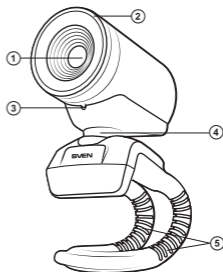

6. УСТРОЙСТВО ВЕБ-КАМЕРЫ

- ① Линзы
- ② Фокус
- ③ Встроенный микрофон
- ④ Шариковый шарнир
- ⑤ Гибкое крепление

Рис. 1. Устройство веб-камеры

7. ТЕХНИЧЕСКИЕ ХАРАКТЕРИСТИКИ

Характеристики и ед. измерения	Значение
Тип сенсора	CMOS
Разрешение, пикселей	1280 × 1024, максим. разрешение 3200 × 2400 (при помощи ПО)
Скорость захвата, кадров/сек	до 30 при 640 × 480
Фокусное расстояние, мм	от 8 до бесконечности
Длина кабеля, м	1,25