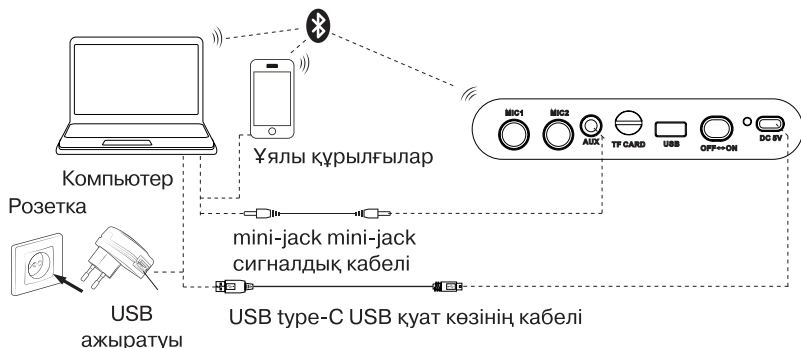

3-сурет. Қосылу схемасы

Ойнатқыштың режимі

Ескерту! Файл жүйесі қолдау Micro SD немесе USB флэш – FAT32. 32 ГБ максималды сомасы. Бұл Micro SD Ultra Жылдамдығын пайдалану ұсынылмайды.

• Қосылған динамик тиісті ұяға USB Flash немесе Micro SD-тасымалдаушыны орнатқанда, ойнату автоматты түрде басталады. Қосу/Үзіліс арасындағы ⑫ қосқыштар пайдаланыңыз. Түймешіктер ⑱ (алдыңғы трек) және ⑳ (келесі трек) тректер бақыланатын болады.

Сым режимін пайдалану (LINE IN)

• Сыртқы күшейіп 3,5 мм шағын ұясы кірістілігі кез келген дыбыс көзі үшін білдіреді ретінде айнымалы пайдалануға болады. Бұл әрекетті орындау үшін, кабель 3,5 мм шағын ұясы аудио-шығыс AUX қосылу.

Қосымша динамикті қосу

PS-720/PS-750 үлгілері үшін қосымша динамик қосуға болады (тек Bluetooth режимінде):

- Екі динамикті Bluetooth режиміне қосыңыз.
- Bluetooth арқылы сигнал көзін динамиктердің біріне қосыңыз (екінші динамик іздеу режимінде болуы керек).
- Екінші (қосылатын) динамикте DEL (TWS) ㉔ түймесін басып тұрыңыз.
- Егер екі динамик бір-біріне сәтті қосылса, TWS жазуы үнемі жанып тұрады.

Қалпына келтіру

Параметрлерді қалпына келтіру үшін EQ түймесін «RES» пайда болғанша басып тұрыңыз. Содан кейін қашықтан басқару пультіндегі ⑮ түймесін немесе алдыңғы панельдегі ⑫ түймесін басыңыз. Динамик параметрлерді қалпына келтіреді.