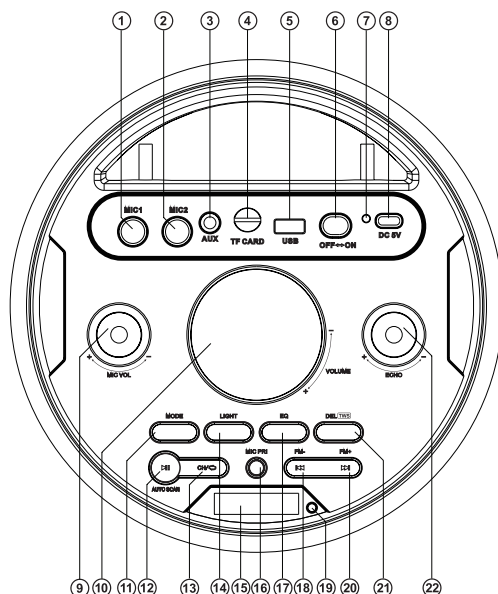

АЖ-ң құрылысы

- ① MIC1: 6,3mm jack микрофон ұясы
- ② MIC2: 6,3mm jack микрофон ұясы
- ③ AUX: аудио (және т.б. телефон, MP3 ойнатқышын,) қосу үшін 3,5 мм шағын ұясы
- ④ TF CARD: Micro SD үшін слот
- ⑤ USB: USB Flash арналған ағытпа
- ⑥ ON/OFF: АЖ қосу және ажырату
- ⑦ Индикаторы
- ⑧ DC 5V: құрылғыны зарядталу құрылғысына немесе ноутбук/ДК-ң USB портына қосуға арналған USB type-C ажыратуы
- ⑨ MIC VOL +/-: деңгей реттеуіш тұтқасы микрофонның көлемі
- ⑩ VOLUME +/-: деңгей реттеуіш тұтқасы микрофонды жаңғырық
- ⑪ MODE: режимдерін ауыстырып: Bluetooth/Радио/Player/LINE IN (қысқа ойыншы); қызметтік сигналдарды қосу/өшіру (ұзақ ойыншы)
- ⑫ AUTO SCAN/ : Қосу/Үзіліс (ойыншы режимінде, және Bluetooth жылы); Авто іздеу радиостанциялар (ұзақ уақыттай басу Радио режимінде); Дыбыс түймесін өшіріңіз (қысқа уақыттай басу Радио және LINE IN режимінде)
- ⑬ CH/ : кстанция немесе жиілік арасында ауысу түймес (Радио режимінде); Қайталау режимін таңдау түймесі (ойыншы режимінде); ONE – ағымдағы жолды қайталайды; RAND – тректерді кездейсоқ ретпен ойнату;