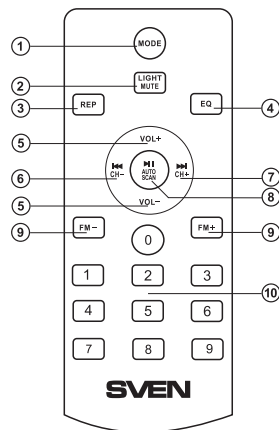

Өткен станция/жиілік (Радио режимінде);

Төменгі жиілікті станцияны іздеу (Радио режимінде)

19 ИК-қабылдағыш

20 FM+/▶: келесі трекке ауыстыру түймесі (қысқа ойыншы режимінде түймесін басып, Bluetooth);

Жолға Навигация (ұзақ ойыншы режимінде түймесін басып, Bluetooth);

Келесі станция/жиілік (Радио режимінде);

Жоғары жиілікті станцияны іздеу (Радио режимінде)

21 DEL(TWS): FM станциясын алып тастаңыз (ұзақ ойыншы режимінде Радио);

Қосымша динамикті қосу (қысқа уақыттай басу Bluetooth жылы)

22 ECHO +/-: деңгей реттеуіш тұтқасы микрофонды жаңғырық

Дистанционды басқару пульті

1 MODE: режимдерін ауыстырып: Bluetooth/Радио/Player/LINE IN (қысқа ойыншы);

қызметтік сигналдарды қосу/өшіру (ұзақ ойыншы)

2 LIGHT (MUTE): артқы жарық режимі түймешігі (қысқа ойыншы);

Дыбыс түймесін өшіріңіз (ұзақ ойыншы)

3 REP: жалғанған құрылғыдан ажырату

(ұзақ ойыншы режимінде Bluetooth);

Қайталау режимін таңдау түймесі (ойыншы режимінде)

4 EQ: EQ режимін қосқышы түймесі

5 VOL-/+: жалпы дауыс реттеуіші

6 ◀, CH-: келесі трекке ауыстыру түймесі (ойыншы режимінде, және Bluetooth жылы)

өткен станцияға көшу (Радио режимінде)

7 ▶, CH+: келесі трекке ауыстыру түймесі (ойыншы режимінде, және Bluetooth жылы)

келесі станцияға көшу (Радио режимінде)

8 M, AUTO SCAN: Қосу/Үзіліс (ойыншы режимінде, және Bluetooth жылы);

Авто іздеу радиостанциялар (ұзақ уақыттай басу радио режимінде);

2-сурет.