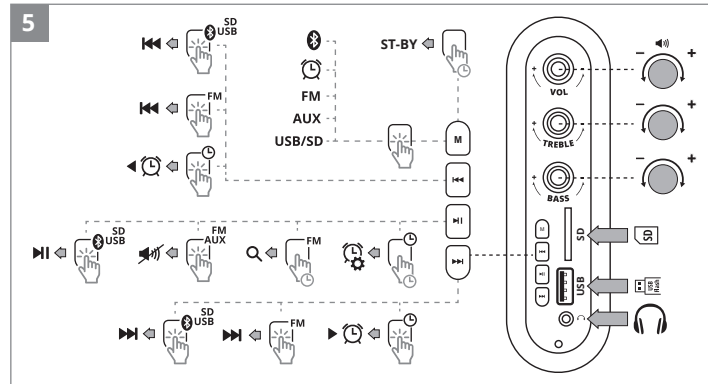

SVEN[®]

QUICK START GUIDE
2.0 MULTIMEDIA SPEAKER SYSTEM

www.sven.fi

SPS-710

EN The detailed product information and user manual are on the website. The date of manufacture is on the package.

RU Подробную информацию о продукте и руководство пользователя вы можете найти на сайте. Дата изготовления указана на упаковке.