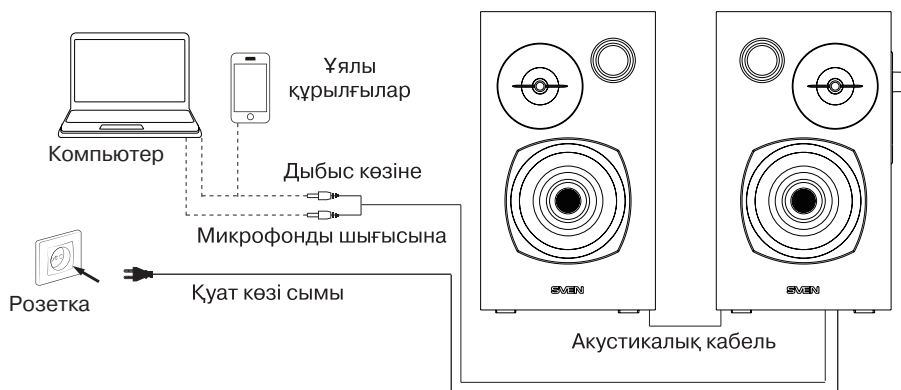

ДАЙЫНДАУ ЖӘНЕ ЖҰМЫС ТӘРТІБІ

АЖ орналасуы

- Колонкаларды тыңдаушыға қарай симметриялық түрде бір метр қашықтықта орнатыңыз.
- Аса сезгіш мониторлар мен теледидарлар сәл ғана қате көрсетуі мүмкін, сондықтан АЖ-ні осы аспаптардан барынша алысырақ орнатыңыз.

АЖ қосылуы

АЖ SPS-580 акустикалық жүйесі аудиосигналдың кез келген қуат көздеріне қосыла алады: МПЗ-плеерлерге, ДК-дің дыбыс картасына (2-суретті қараңыз).

- Қосардың алдында АЖ желіден ажыратылғанына көз жеткізіңіз. Белсенді колонкаға кіріктірілген 3,5 мм mini-jack-гі бар сигналды кабельді қосыңыз: жасыл түсті mini-jack-гі бар кабельді – дыбыс көзінің аудиошығысына, ал микрофон кабелін (mini-jack-гі қызғылт түсті) – микрофон кірісіне (2-суретті қараңыз).
- Қуат көзі сымын желіге қосыңыз.
- Аудиосигнал көзін қосыңыз.
- VOLUME ① реттеуішін бұрау арқылы жалпы дауыс деңгейін реттеңіз. Реттеуішті сағат тілімен бұраса – дауыс көбейеді, сағат тіліне қарсы бұраса – дауыс азаяды.
- Микрофонды ұяшығына ②, ал құлақпаптарды – ұяшығына ④ тығыңыз.

Ескерту:

- **АЖ-ні қолданып болған соң оны ток көзінен ажыратуды ұмытпаңыз.**
- **Дауыс сапасын арттыру үшін Line-Out дыбыс картасының шығысын пайдаланыңыз.**

2-сурет. Қосу схемасы