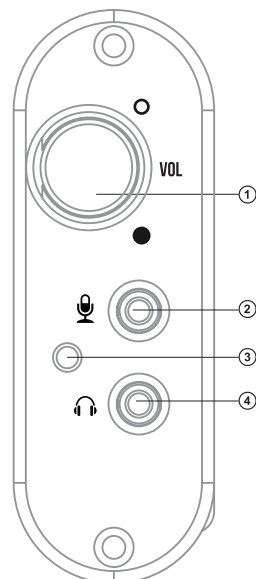

АЖ басқару панелі

- ① VOL: қуат көзі ажыратқышы; дыбыс қаттылығы деңгейін реттеуіш
- ②  : микрофонды қосуға арналған ұяшық
- ③  Қуат көзі индикаторы
- ④  : құлаққаптарға арналған ұяшық

1-сурет.

ДАЙЫНДАУ ЖӘНЕ ЖҰМЫС ТӘРТІБІ**АЖ орналасуы**