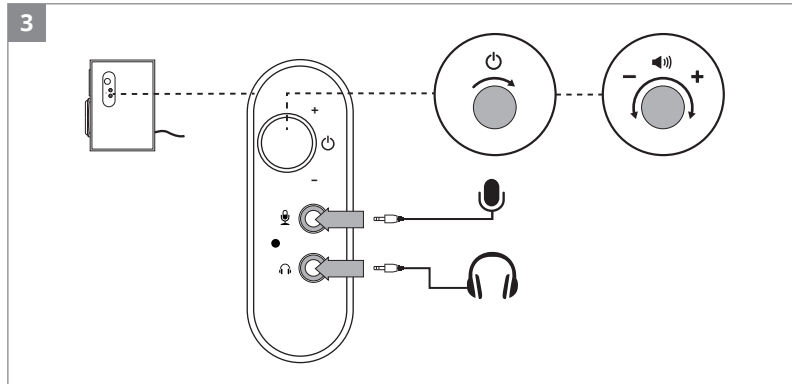

SVEN[®]

QUICK START GUIDE
2.0 MULTIMEDIA SPEAKER SYSTEM

www.sven.fi

SPS-580
SPS-585

EN The detailed product information and user manual are on the website. The date of manufacture is on the package.

RU Подробную информацию о продукте и руководство пользователя вы можете найти на сайте. Дата изготовления указана на упаковке.