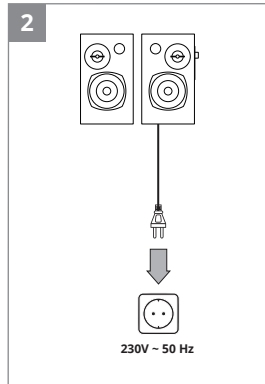

SVEN[®]

QUICK START GUIDE
2.0 MULTIMEDIA SPEAKER SYSTEM

www.sven.fi

SPS-580
SPS-585

EN The detailed product information and user manual are on the website. The date of manufacture is on the package.

RU Подробную информацию о продукте и руководство пользователя вы можете найти на сайте. Дата изготовления указана на упаковке.