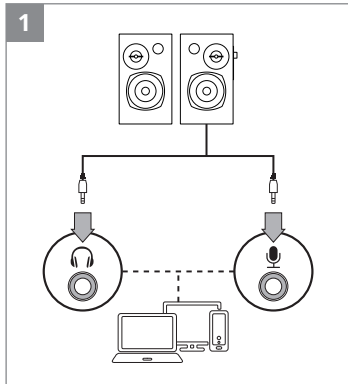

SVEN[®]

QUICK START GUIDE
2.0 MULTIMEDIA SPEAKER SYSTEM

www.sven.fi

SPS-580
SPS-585

EN The detailed product information and user manual are on the website. The date of manufacture is on the package.

RU Подробную информацию о продукте и руководство пользователя вы можете найти на сайте. Дата изготовления указана на упаковке.