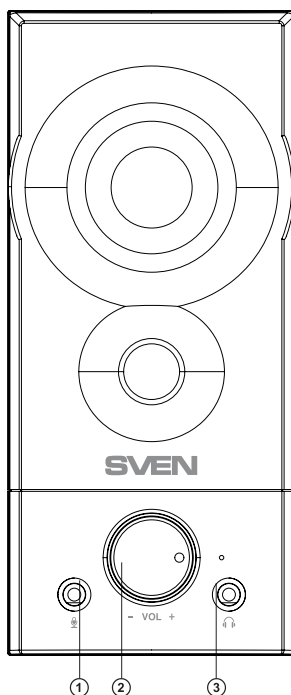

DESCRIERE TEHNICĂ

Sistemul USB de boxe multimedia (SBM)) SVEN 357 este conceput pentru redarea muzicii și sonorizarea jocurilor, filmelor, etc. SBM conține cabluri audio și de semnal integrate, datorită cărora poate fi conectat PC, notebook, playere MP3 sau CD sau alte surse de semnal audio. Alimentarea SBM se realizează prin mufă USB la PC, notebook sau bloc 5V DC cu ajutorul cablului de alimentare USB integrat. Boxa care conține intrare audio și panoul de control este numită activă.

Particularitățile SBM

- Sistemul de boxe este compatibil cu dispozitive de redare PC, DVD/Media, telefoane mobile și alte surse de semnal audio
- Alimentare de la mufa USB
- Reglarea nivelului volumului
- Mufe pentru conectarea căștilor și a microfonului

Panoul de control al SBM

- ① Mufă pentru conectarea microfonului
- ② VOL: întrerupătorul alimentării; regulatorul nivelului volumului
- ③ Mufă pentru conectarea căștilor

Imag. 1.