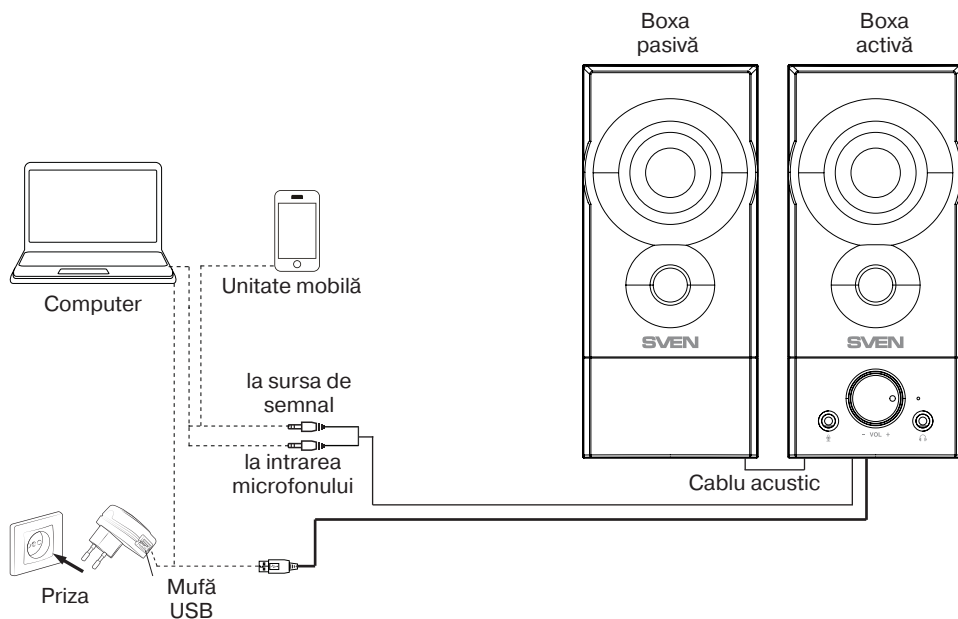

Imag. 2. Schema conectării

ÎNLĂTURAREA DEFECTIUNILOR

Defecțiunea	Cauza	Modalitatea de înlăturare
SBM nu se conectează.	Nu este conectat la rețea.	Verificați corectitudinea conectării.
Nu este sunet.	Butonul de control al sunetului este setat la treapta cea mai joasă.	Regulați nivelul sunetului de la buton.
	Sursa semnalului audio este conectată greșit.	Conectați corect sursele semnalului audio.
Boxele produc un sunet prea încet.	Butonul de control al sunetului este setat la treapta cea mai joasă.	Regulați nivelul sunetului de la buton.
Sunet distorsionat.	Amplitudinea mare a sunetului de intrare.	Micșorați nivelul sunetului de intrare de la butoanele de control al volumului ale SBM și ale sursei semnalului audio.