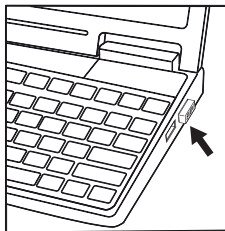

**Батарейкалар дұрыс орнатыл-
маса, манипуляторды істен
шығаруы мүмкін!**

Батарейкалар тұратын
бөлімнің қақпағы

4-сурет. Батарейкаларды орнату

5-сурет. Ресиверді қосу