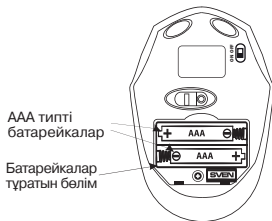

RX-315 WIRELESS

Пайдаланушының нұсқаулығы

4. СИПАТТАУ

- ① Бұрау доңғалақшасы
- ② Рұқсат ету ауыстырғышы dpi
- ③ ON/OFF: қуат көзі ажыратқышы
- ④ Оптикалық қадағы (сенсор)
- ⑤ Батарейкалар тұратын бөлім
- ⑥ Ресивер (қабылдағыш)
- ⑦ USB коннекторы

2-сурет. Астынан қарағандағы түрі

1-сурет. Үстінен қарағандағы түрі

3-сурет. Ресивер

5. ЖҰМЫСҚА ДАЙЫНДАУ

- Тінтіуірдің батареялар тұратын бөлімінің ⑤ қақпағын ашып, AAA типті екі батареяны қарама-қарсылықты сақтай отырып, салыңыз, сосын батареялар тұратын бөлімнің қақпағын жабыңыз (4-сур. қараңыз).
- Наноқабылдағышты (ресивер) ⑥ (жиынтықтан) компьютердің бос USB-портына қосыңыз (5-сурет).
- Сосын ③ ажыратқыш арқылы тінтіуірді өшіріңіз, оны белсендіру үшін кез келген түймесін немесе бұрау доңғалақшасын бұраңыз. Егер бәрі дұрыс қосылса, тінтіуір автоматты түрде іске қосылады.

**Батарейкалар дұрыс орнатыл-
 маса, манипуляторды істен
 шығаруы мүмкін!**

Батарейкалар тұратын
 бөлімнің қақпағы

4-сурет. Батарейкаларды орнату

5-сурет. Ресиверді қосу

RX-315 WIRELESS

Пайдаланушының нұсқаулығы