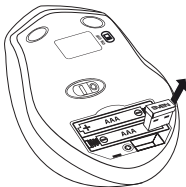

7-сурет. Тінтіуір корпусына ресиверді алу

⚠ Маңызды

1. Бұл құрылғы өте жоғары деңгейде энергия үнемдейді. Тінтіуірдің төменгі жағындағы ③ ажыратқышы арқылы өшіріңіз/қосыңыз – бұл Сізге батарейкаларды үнемдейді.