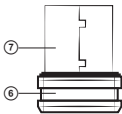

3-сурет. Ресивер

5. ЖҰМЫСҚА ДАЙЫНДАУ

- Тінтіуірдің батареялар тұратын бөлімінің ⑤ қақпағын ашып, AAA типті екі батареяны қарама-қарсылықты сақтай отырып, салыңыз, сосын батареялар тұратын бөлімнің қақпағын жабыңыз (4-сур. қараңыз).
- Наноқабылдағышты (ресивер) ⑥ (жиынтықтан) компьютердің бос USB-портына қосыңыз (5-сурет).
- Сосын ③ ажыратқыш арқылы тінтіуірді өшіріңіз, оны белсендіру үшін кез келген түймесін немесе бұрау доңғалақшасын бұраңыз. Егер бәрі дұрыс қосылса, тінтіуір автоматты түрде іске қосылады.