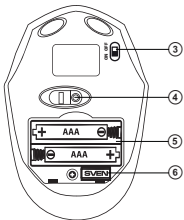

2. ЖИЫНТЫҚТЫЛЫҚ

- Оптикалық тінтеуір – 1 дана
- 2,4 ГГц USB-наноқабылдағыш – 1 дана
- AAA типті батареялар – 2 дана
- Пайдаланушының нұсқаулығы – 1 дана
- Кепілдік талоны – 1 дана

3. ЖҮЙЕЛІ ТАЛАПТАР

- Windows XP/Vista/7/8 ОЖ-сі
- USB немесе PS/2 бос ажырандылары

RX-315 WIRELESS

Пайдаланушының нұсқаулығы

4. СИПАТТАУ

- ① Бұрау доңғалақшасы
- ② Рұқсат ету ауыстырғышы dpi
- ③ ON/OFF: қуат көзі ажыратқышы
- ④ Оптикалық қадағы (сенсор)
- ⑤ Батарейкалар тұратын бөлім
- ⑥ Ресивер (қабылдағыш)
- ⑦ USB коннекторы