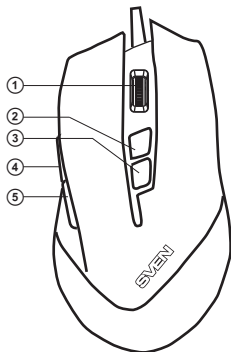

CERINȚE DE SISTEM

- Sistem de operare Windows XP/Vista/7/8/10.
- Mufă USB liberă.

DESCRIERE

- ① Rotiță de derulare
- ② Schimbător de rezonanță dpi
- ③ Schimbător de rezonanță dpi
- ④ Mișcare înainte
- ⑤ Mișcare înapoi

PREGĂTIREA PENTRU FUNCȚIONARE

- Conectați mouse-ul la intrarea liberă pentru USB a PC.
- După conectarea la intrarea USB, PC va recunoaște dispozitivul în mod automat.
- Pentru a dezactiva sau a activa lumina de fundal, apăsați și mențineți apăsată ambele butoane de ② și ③. Când comutați modurile de lumini DPI își va schimba culoarea în mod corespunzător: 500 – alb, 1000 – luminos albastru, 1500 – albastru, 2000 – verde, 3000 – roz, 4000 – portocaliu.

Imag. 1. Vedere de sus

REZOLVAREA PROBLEMELOR POSIBILE

Problema	Soluția
Mouse-ul nu funcționează.	1. Deconectați mouse-ul de la PC și verificați dacă nu există defecțiuni la contactele intrărilor. În cazul în care nu ați observat nici o defecțiune, iar contactele sunt în regulă, conectați încă o dată mouseul la PC. 2. Se recomandă să vă adresați la cel mai apropiat centru de servicii.