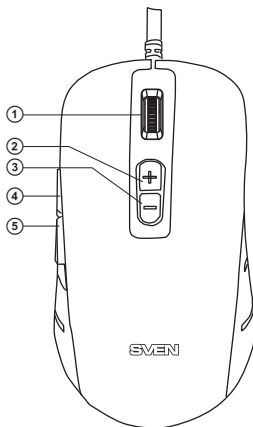

CERINȚE DE SISTEM

- Sistem de operare Windows XP/Vista/7/10
- Mufă USB liberă

DESCRIERE

- ① Rotiță de derulare
- ② Taste pentru schimbarea rezoluției dpi
- ③ Taste pentru schimbarea rezoluției dpi
- ④ Mișcare înainte
- ⑤ Mișcare înapoi

PREGĂTIREA PENTRU FUNCȚIONARE

- Conectați mouse-ul la intrarea liberă pentru USB a PC.
- După conectarea la intrarea USB, PC va recunoaște dispozitivul în mod automat.
- Când comutați modurile de lumini DPI își va schimba culoarea în mod corespunzător: 1000 – roșu, 1500 – verde, 2000 – albastru, 2500 – albastru, 3000 – galben, 4000 – luminos albastru.

Imag. 1. Vedere de sus

REZOLVAREA PROBLEMELOR POSIBILE

Problema	Soluția
Mouse-ul nu funcționează.	1. Deconectați mouse-ul de la PC și verificați dacă nu există defecțiuni la contactele intrărilor. În cazul în care nu ați observat nici o defecțiune, iar contactele sunt în regulă, conectați încă o dată mouseul la PC. 2. Se recomandă să vă adresați la cel mai apropiat centru de servicii.