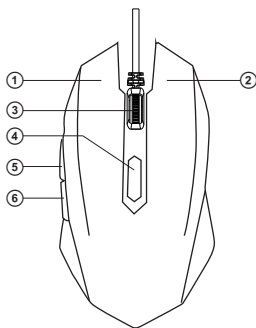

CERINȚE DE SISTEM

- Sistem de operare Windows XP/Vista/7/10
- Mufă USB liberă

DESCRIERE

- ① Butonul stânga al mouse-ului
- ② Butonul din dreapta al mouse-ului
- ③ Rotiță de derulare
- ④ Schimbător de rezonanță dpi
- ⑤ Butonul de navigare «înainte»
- ⑥ Butonul de navigare «înapoi»

PREGĂTIREA PENTRU FUNCȚIONARE

- Conectați mouse-ul la intrarea liberă pentru USB a PC.
- După conectarea la intrarea USB, PC va recunoaște dispozitivul în mod automat.

Imag. 1. Vedere de sus