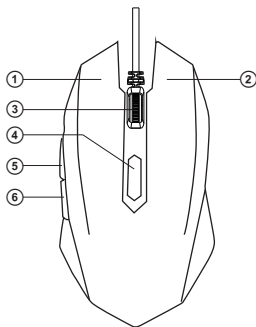

ЕРЕКШЕЛІКТЕРІ

- Корпус жабыны Soft Touch
- 5 + 1 (бұрау доңғалақшасы)
- «Алға» және «артқа» 2 навигациялық түймелері
- DPI қосып-ажырату түймесі

ЖҮЙЕЛІ ТАЛАПТАР

- Windows XP/Vista/7/8/10 ОЖ-сі
- USB еркін порты

СИПАТТАУ

- ① Тінтуірдің сол жақ түймешігі
- ② Оң жақ тінтуір түймешігі
- ③ Бұрау доңғалақшасы
- ④ Рұқсат ету dpi қосып-ажыратқышы
- ⑤ Жылжу түймесі «алға»
- ⑥ Жылжу түймесі «артқа»

ЖҰМЫСҚА ДАЙЫНДАУ

- Манипуляторды ДК еркін USB-портына қосыңыз.
- ДК USB-портына тінтуірді қосқан кезде компьютер оны автоматты түрде көреді.