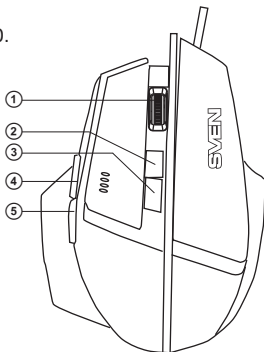

PARTICULARITĂȚI

- Schimbător de rezoluție DPI
- 6 + 1 (roțiță de derulare)
- Două butoane de navigare «înainte» și «înapoi»
- Iluminare diferită mouse-ului
- Acoperire Soft-touch a carcasei

CERINȚE DE SISTEM

PREGĂTIREA PENTRU FUNCȚIONARE

- Conectați mouse-ul la intrarea liberă pentru USB a PC.
- După conectarea la intrarea USB, PC va recunoaște dispozitivul în mod automat.

Imag. 1. Vedere de sus

REZOLVAREA PROBLEMELOR POSIBILE