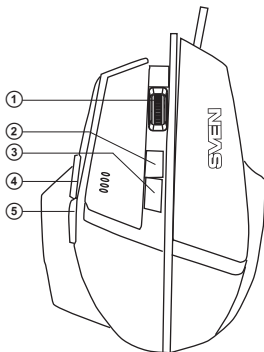

CERINȚE DE SISTEM

- Sistem de operare Windows XP/Vista/7/8/10.
- Mufă USB liberă.

DESCRIERE

- ① Rotiță de derulare
- ② Schimbător de rezonanță dpi
- ③ Schimbător de rezonanță dpi
- ④ Mișcare înainte
- ⑤ Mișcare înapoi

PREGĂTIREA PENTRU FUNCȚIONARE

- Conectați mouse-ul la intrarea liberă pentru USB a PC.
- După conectarea la intrarea USB, PC va recunoaște dispozitivul în mod automat.

Imag. 1. Vedere de sus

REZOLVAREA PROBLEMELOR POSIBILE