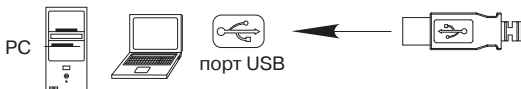

Благодарим Вас за покупку мыши TM SVEN!

Перед эксплуатацией устройства внимательно ознакомьтесь с настоящим руководством и сохраните его на весь период использования.

АВТОРСКОЕ ПРАВО

© 2011. SVEN Company Ltd. Версия 1.0 (V 1.0).

Данное руководство и содержащаяся в нем информация защищены авторским правом. Все права защищены.

ТОРГОВЫЕ МАРКИ

Все торговые марки являются собственностью их законных владельцев.

ПРЕДУПРЕЖДЕНИЕ ОБ ОГРАНИЧЕНИИ ОТВЕТСТВЕННОСТИ

Несмотря на приложенные усилия сделать руководство более точным, возможны некоторые несоответствия. Информация данного руководства предоставлена на условиях «как есть». Автор и издатель не несут ответственности перед лицом или организацией за ущерб или повреждения, произошедшие от информации, содержащейся в данном руководстве.

ОСОБЕННОСТИ

- Высокоточная оптическая технология
- Работает практически на любой поверхности
- Стильный эргономичный дизайн
- Кнопка переключения разрешения 800/1600 dpi
- Интерфейс USB
- Драйверы для Windows 2000/XP/Vista/7 не требуются
- Прорезиненное покрытие корпуса повышает комфортность во время работы

СИСТЕМНЫЕ ТРЕБОВАНИЯ

- ОС Windows 2000/XP/Vista/7 или выше, Mac OS 10.4 или выше, Linux.
- Свободный разъем USB.

ПОДГОТОВКА К РАБОТЕ

- Подключите манипулятор к свободному USB-разъему ПК.
- После подключения к порту USB ПК автоматически распознает уст-во.

Техническая поддержка на сайте www.sven.fi