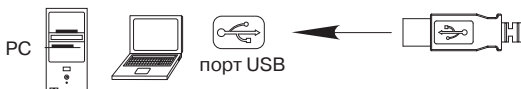

СИСТЕМНІ ВИМОГИ

- ОС Windows 2000/XP/Vista/7 або вище, Mac OS 10.4 або вище, Linux.
- Вільний порт USB.

ПІДГОТОВКА ДО РОБОТИ

- Під'єднайте маніпулятор до вільного порту USB ПК.
- Після підключення до порту USB ПК автоматично розпізнає пристрій.